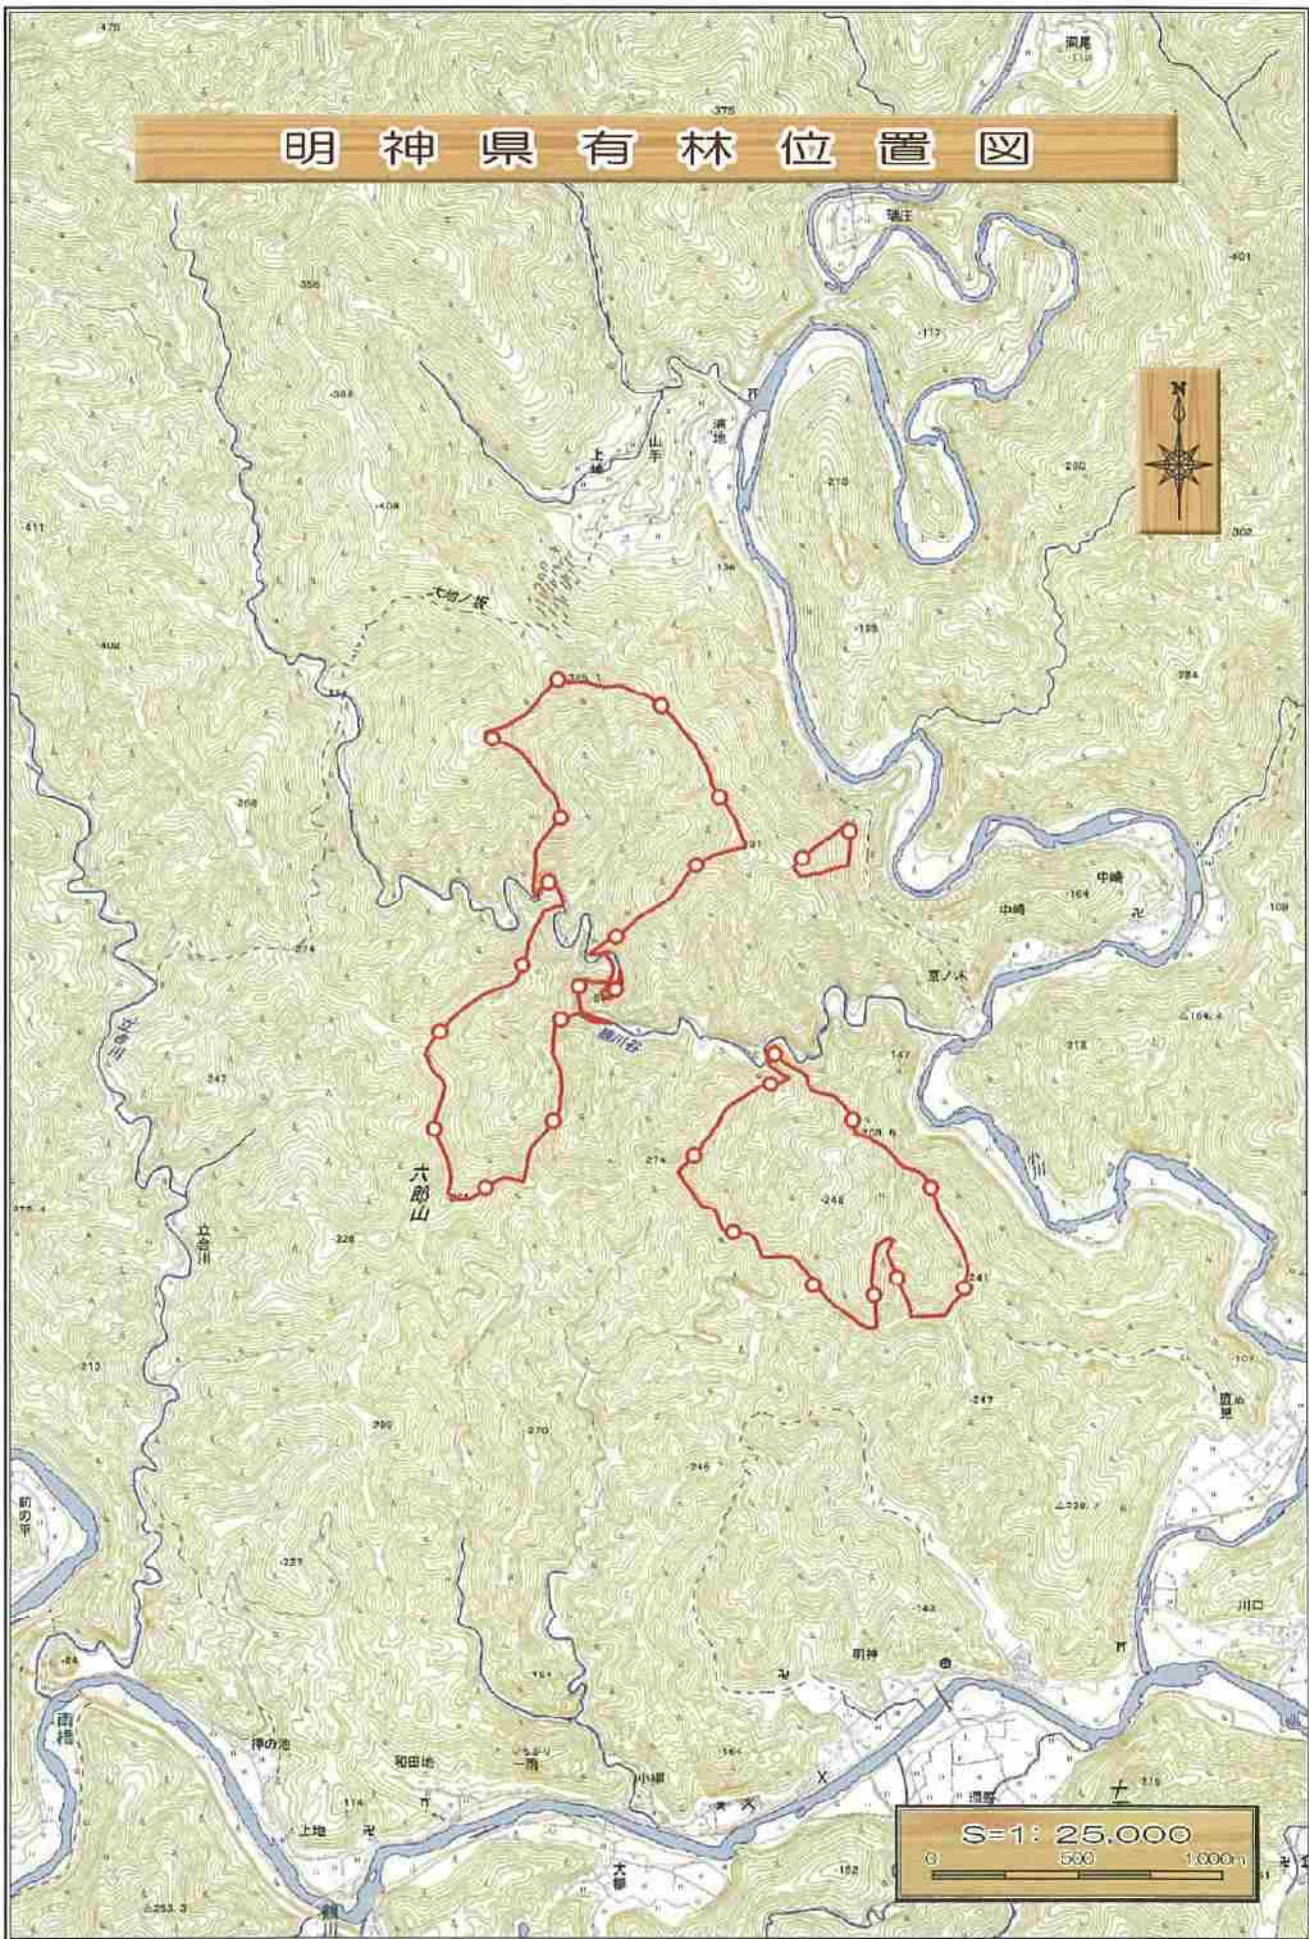

粉河県有林位置図

花園県有林位置図

安諱県有林位置図2【Raster】 A4 25000 CS5 200501

川中県有林位置図

富里県有林位置図

田辺市

ゴニヤク山

野村法務

野村山

法郎山

田辺市

S=1:25,000

請川県有林位置図

明神県有林位置図

猿川県有林位置図

添野川県有林位置図

S=1: 25,000

0 500 1,000m

松根県有林位置図

古座川町