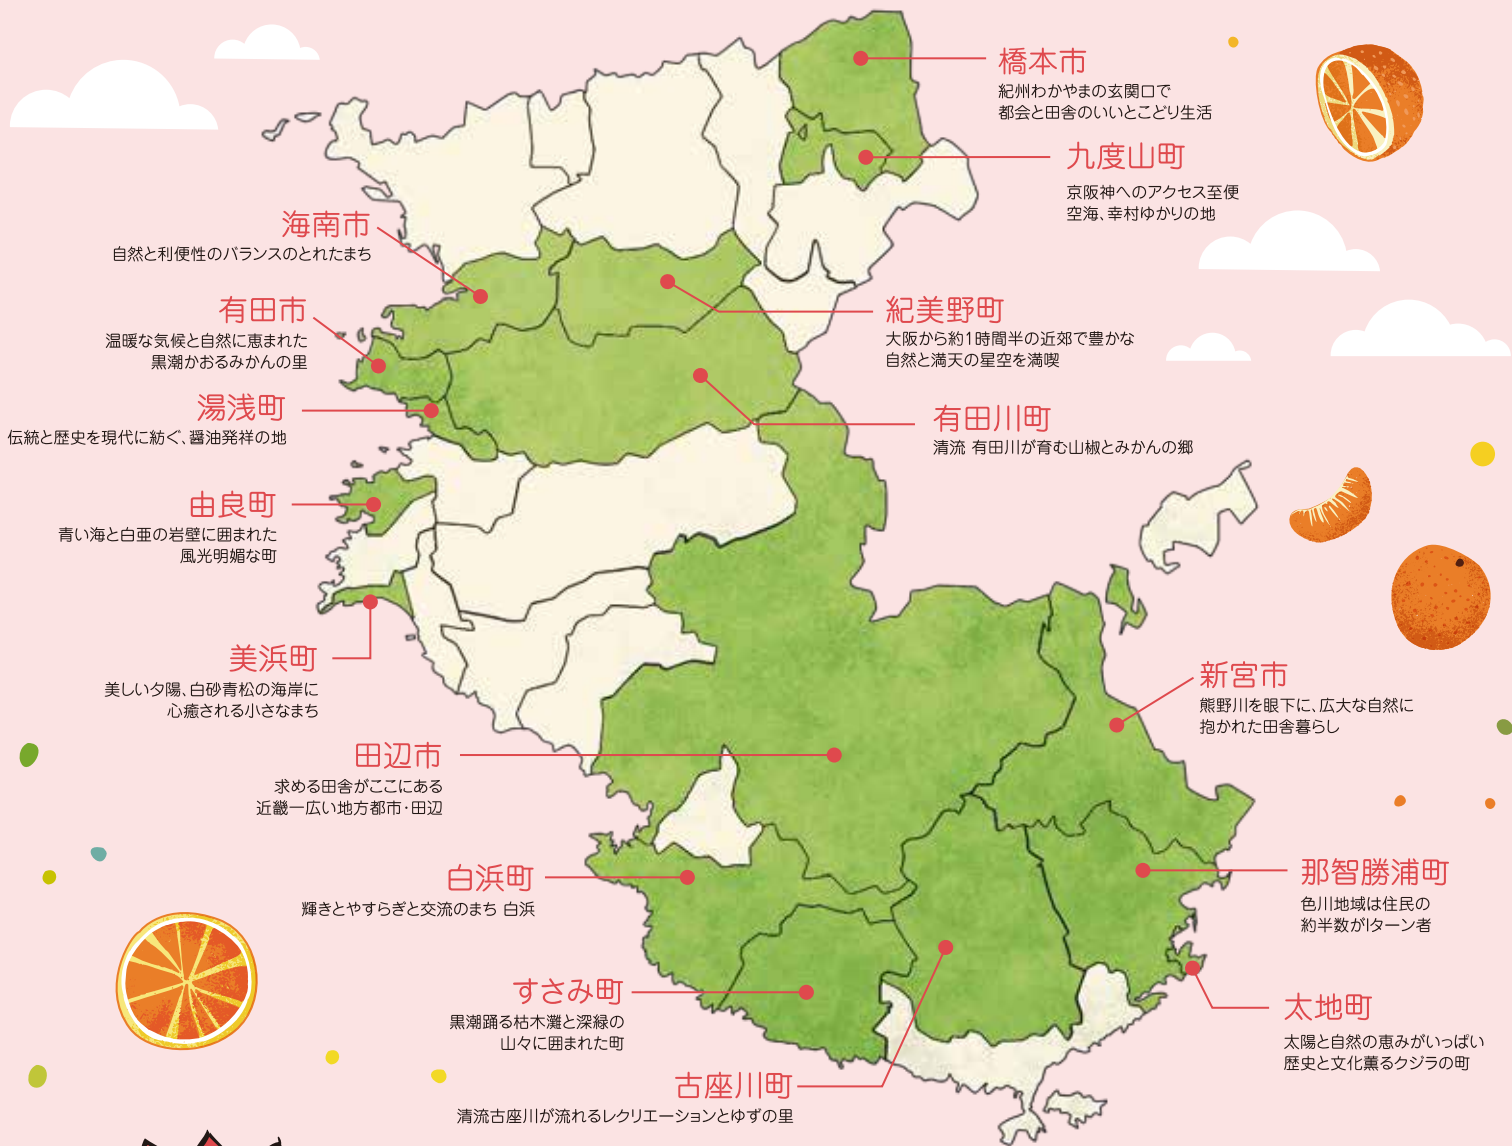

わかやま  
暮らしで

なにをする？  
わかやま。

「和歌山むき」始めませんか？

プチ物産展も  
あるよ！

not 和歌山むき

# わかやままるごとフェア in 大阪

2019.3.2 (SAT) 11:00-16:00

シティプラザ大阪 2F-燦-

参加  
方法

当日参加OKです。

なお、事前にお申込みいただいた方には素敵なプレゼントを進呈します。

参加をご希望の方は、①～④の内容を明記し、裏面のメールまたはHPからお申し込みください。①氏名 ②年齢 ③メールアドレス ④参加人数

# 参加市町村

わかやま暮らしの情報や仕事の情報も盛りだくさん! お帰りの際は和歌山特産品も買えちゃう!

楽しめる  
コンテンツが  
盛りだくさん!

- プチ物産コーナー
- 和歌山魅力発信ステージ

わかやまグッズが当たる  
ガラポン抽選会!

...and more!!

**シティプラザ大阪** 〒540-0029  
大阪市中央区本町橋2-31

●電車をご利用のお客さま