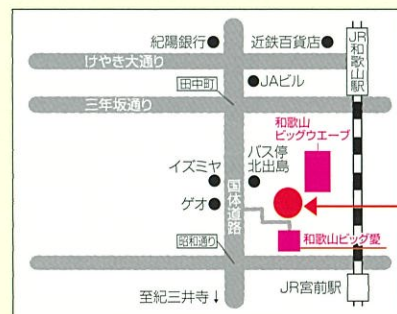

11月9日(土)~11日(月)

市町村	団体名	内容
10:00~17:00(11日は16:00まで)		
岩出市	岩出市水墨画クラブ	展 水墨画
橋本市	フォトクラブ光彩	展 写真
九度山町	九度山町老人クラブ連合会	展 実 真田紐作品 体 (ストラップ、おひなさま)
上富田町	上富田町老人クラブ連合会女性部	展 実 つるで籠を編む
田辺市	秋津川炭琴サークル (紀州備長炭記念公園)	展 体 紀州備長炭の炭琴・ 風鈴・オブジェ
みなべ町	みなべ町長寿クラブ連合会	展 実 梅染め・梅干しマラカス・ 体 墨絵
橋本市	上田千歳会	展 陶芸品・作陶写真
上富田町	岡老人クラブ	展 ひょうたん
美浜町	美浜町老人クラブ連合会女性部	展 実 歴史を語る燈樹が浜「松林」 と「まつりん人形」
広川町	南金屋クラブ	展 実 すずきのぼうぎ・黒竹工芸品・ 体 陶芸品
有田川町	体験交流工房わらし	展 実 紀州手漉き和紙「保田紙」の 体 製品・薬加工品
紀美野町	紀美野町老人クラブ連合会	展 薬の亀と手芸品
御坊市	御坊市老人クラブ連合会女性部	展 実 紀州てまり
御坊市	御坊市老人クラブ連合会	展 体 スターチスの 花アレンジ

11月10日(日)

市町村	団体名	内容
午前の部(10:00~11:00)		
和歌山市	広瀬連合広寿会	民謡(新・吉宗おどり)
和歌山市	紀伊弘西太極拳サークル	中国民族舞踊(新疆 天山歌)
紀の川市	打田すこやかクラブ	玉すだれ(紀の川音頭)
印南町	コア・ブレイメン	コーラス(いのちの理由他)
午後の部(14:15~15:30)		
新宮市	三輪崎老人クラブ女性部	民謡(鯨踊り他)
御坊市	御坊市フォークダンス愛好会	フォークダンス(北上夜曲他)
串本町	串本町老人クラブ連合会女性部	民謡(正調串本節)
新宮市	ハレハレヒミコフラ	フラダンス(明日へと他)
白浜町	さくらハーモニー	コーラス(穂と殿様他)

11月11日(月)

市町村	団体名	内容
午前の部(10:30~11:30)		
橋本市	御幸辻幸寿会	踊り(獅子と踊ろう お祭りマンボ)
かつらぎ町	かつらぎ町老人クラブ連合会女性部	踊り(かつらぎ音頭)
有田川町	若穂会	民謡(有田三吉踊り唄)
有田川町	ピンクボロス	健康体操(シニアエクササイズ)
午後の部(13:00~14:00)		
橋本市	高野口民謡サークル	民謡(紀州織上げ音頭他)
北山村	北山村老人クラブ連合会	民謡(北山村音頭)
美浜町	美浜町老人クラブ連合会女性部	健康体操(まつりん&ほっくりん体操)
広川町	広川町老人クラブ連合会	寸劇(稲むらの火)
地域文化伝承館 閉館式(14:00~)		

地域文化伝承館とは

高齢者が長年培ってきた豊かな経験・知識・技術を生かして取り組んでいるさまざまな地域文化・生活文化をその実演・展示を通して披露し、各世代間交流を図ります。また、地域に伝わる民俗芸能・郷土芸能や老人クラブ等が日ごろ取り組んでいる多彩な健康・生きがいづくり活動を紹介、発表して、老人クラブをはじめとする高齢者の組織や活動への理解を深めることを目的として開催するものです。

和歌山
ビッグ
ホエール