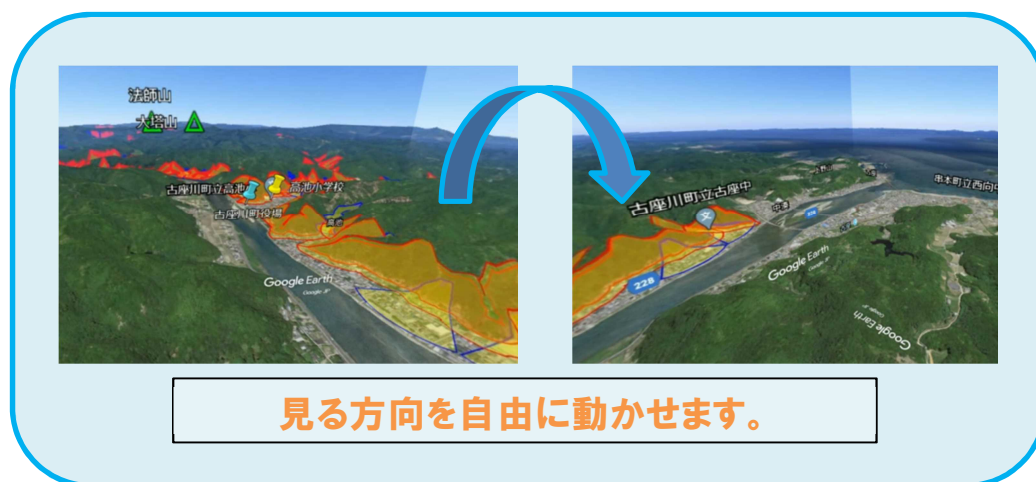

令和2年 8月31日

資料 提供

県内の土砂災害警戒区域等を YouTube で公開します

県では、土砂災害のおそれのある区域である「土砂災害警戒区域等」を、ホームページ（わかやま土砂災害マップ）等で公表しております。

今回、新たな取組として、土砂災害啓発センターが土砂災害警戒区域等を空からご覧頂ける動画を作成しましたので、YouTube で公開します。

本格的な台風シーズンを迎えるにあたって、ご自身で自宅付近の土砂災害警戒区域等を確認して下さい。

1. 公開場所 和歌山県土砂災害啓発センターYouTube チャンネル
  (URL : <https://youtube.com/channel/UC6ukXluW_ylhO5uzL9B8njw/>)

※県土砂災害啓発センターのHPからも、上記チャンネルへ移動できます
(URL : <https://www.pref.wakayama.lg.jp/prefg/080604/top.html>)

2. 公開日 9月1日(火)から

3. 内 容 県内各市町村別の土砂災害警戒区域等※の360度動画
  ※R2.3.31時点(指定予定含む)

お問い合わせ先		
担当課	担当者	電話
土砂災害啓発センター	坂口・岸畑	0735-29-7531
砂防課	戎・川嶋	073-441-3172