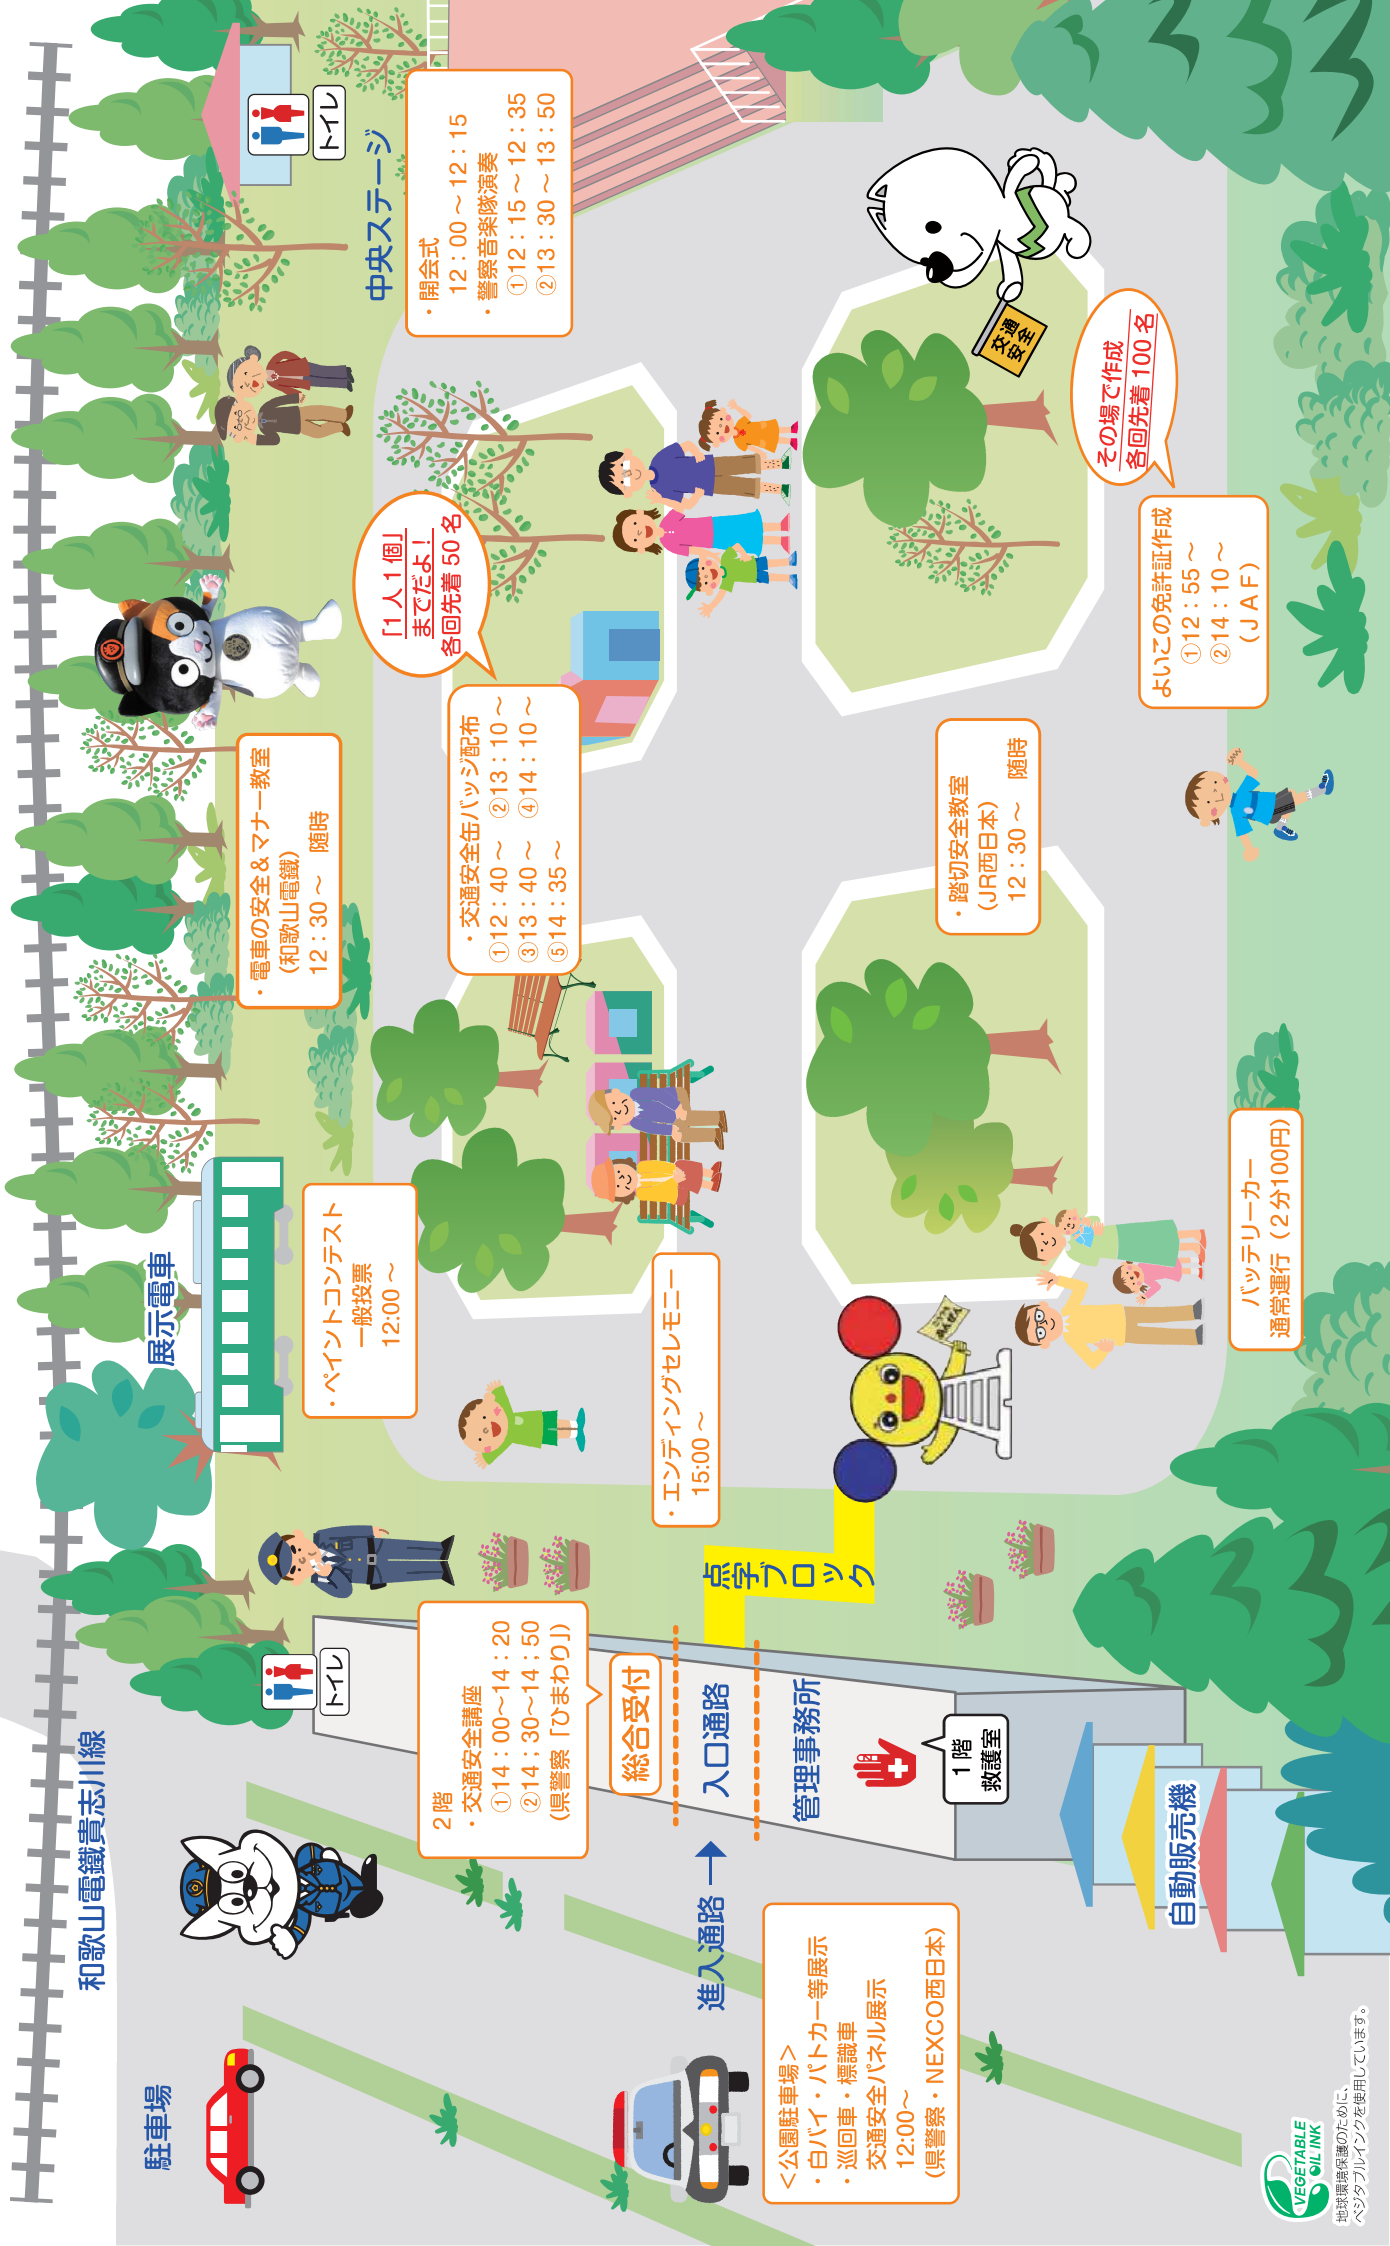

みんなですすめる交通安全!!

交通安全フェアわかやま2020

日時 令和2年9月19日(土)

12:00~15:00 (受付11:30~)

場所 和歌山市西18番地1 和歌山交通公園

(雨天時 令和2年9月21日(月) 時間・場所同じ)

開催可否については、9月19日(土)午前8時15分から午前8時30分までの間に、WBS和歌山放送ラジオで放送します。
なお、9月21日(月)に延期になった場合も、21日の午前8時15分から午前8時30分までの間に、和歌山放送で放送します。
なお、新型コロナウイルス感染症が広まっておりますので、最新の開催情報につきましては、和歌山県庁県民生活課 新着情報
(<https://www.pref.wakayama.lg.jp/prefg/031300/index.html>) をご確認ください。

※随時開催※

- JR西日本による「踏切安全教室」
- 和歌山電鐵による「電車の安全&マナー教室」

交通安全缶バッジコーナー (配布1人1個)

- 第1回 12:40~ 先着50名
- 第2回 13:10~ 先着50名
- 第3回 13:40~ 先着50名
- 第4回 14:10~ 先着50名
- 第5回 14:35~ 先着50名

よいこの免許証コーナー (作成1人1枚まで)

- 第1回 (12:55~13:25) 先着100名
- 第2回 (14:10~14:40) 先着100名

後援：和歌山県教育委員会、公益社団法人和歌山県トラック協会、和歌山県高速道路交通安全協議会

【秋の全国交通安全運動】 9月21日(月)~30日(水)

運動の重点

- 子供を始めとする歩行者の安全と自転車の安全利用の確保
- 高齢運転者等の安全運転の励行
- 夕暮れ時と夜間の交通事故防止と飲酒運転等の危険運転の防止

ソーシャルディスタンスを取りながら楽しく遊びましょう

交通安全フェアわかやま 2020

会場案内

駐車場

和歌山電鐵貴志川線

展示電車

中央ステージ

2階
・交通安全講座
①14:00~14:20
②14:30~14:50
(県警察「ひまわり」)

・ペイントコンテスト
一般投票
12:00~

・電車の安全&マナー教室
(和歌山電鐵)
12:30~ 随時

「1人1個」
までだよ!
各回先着50名