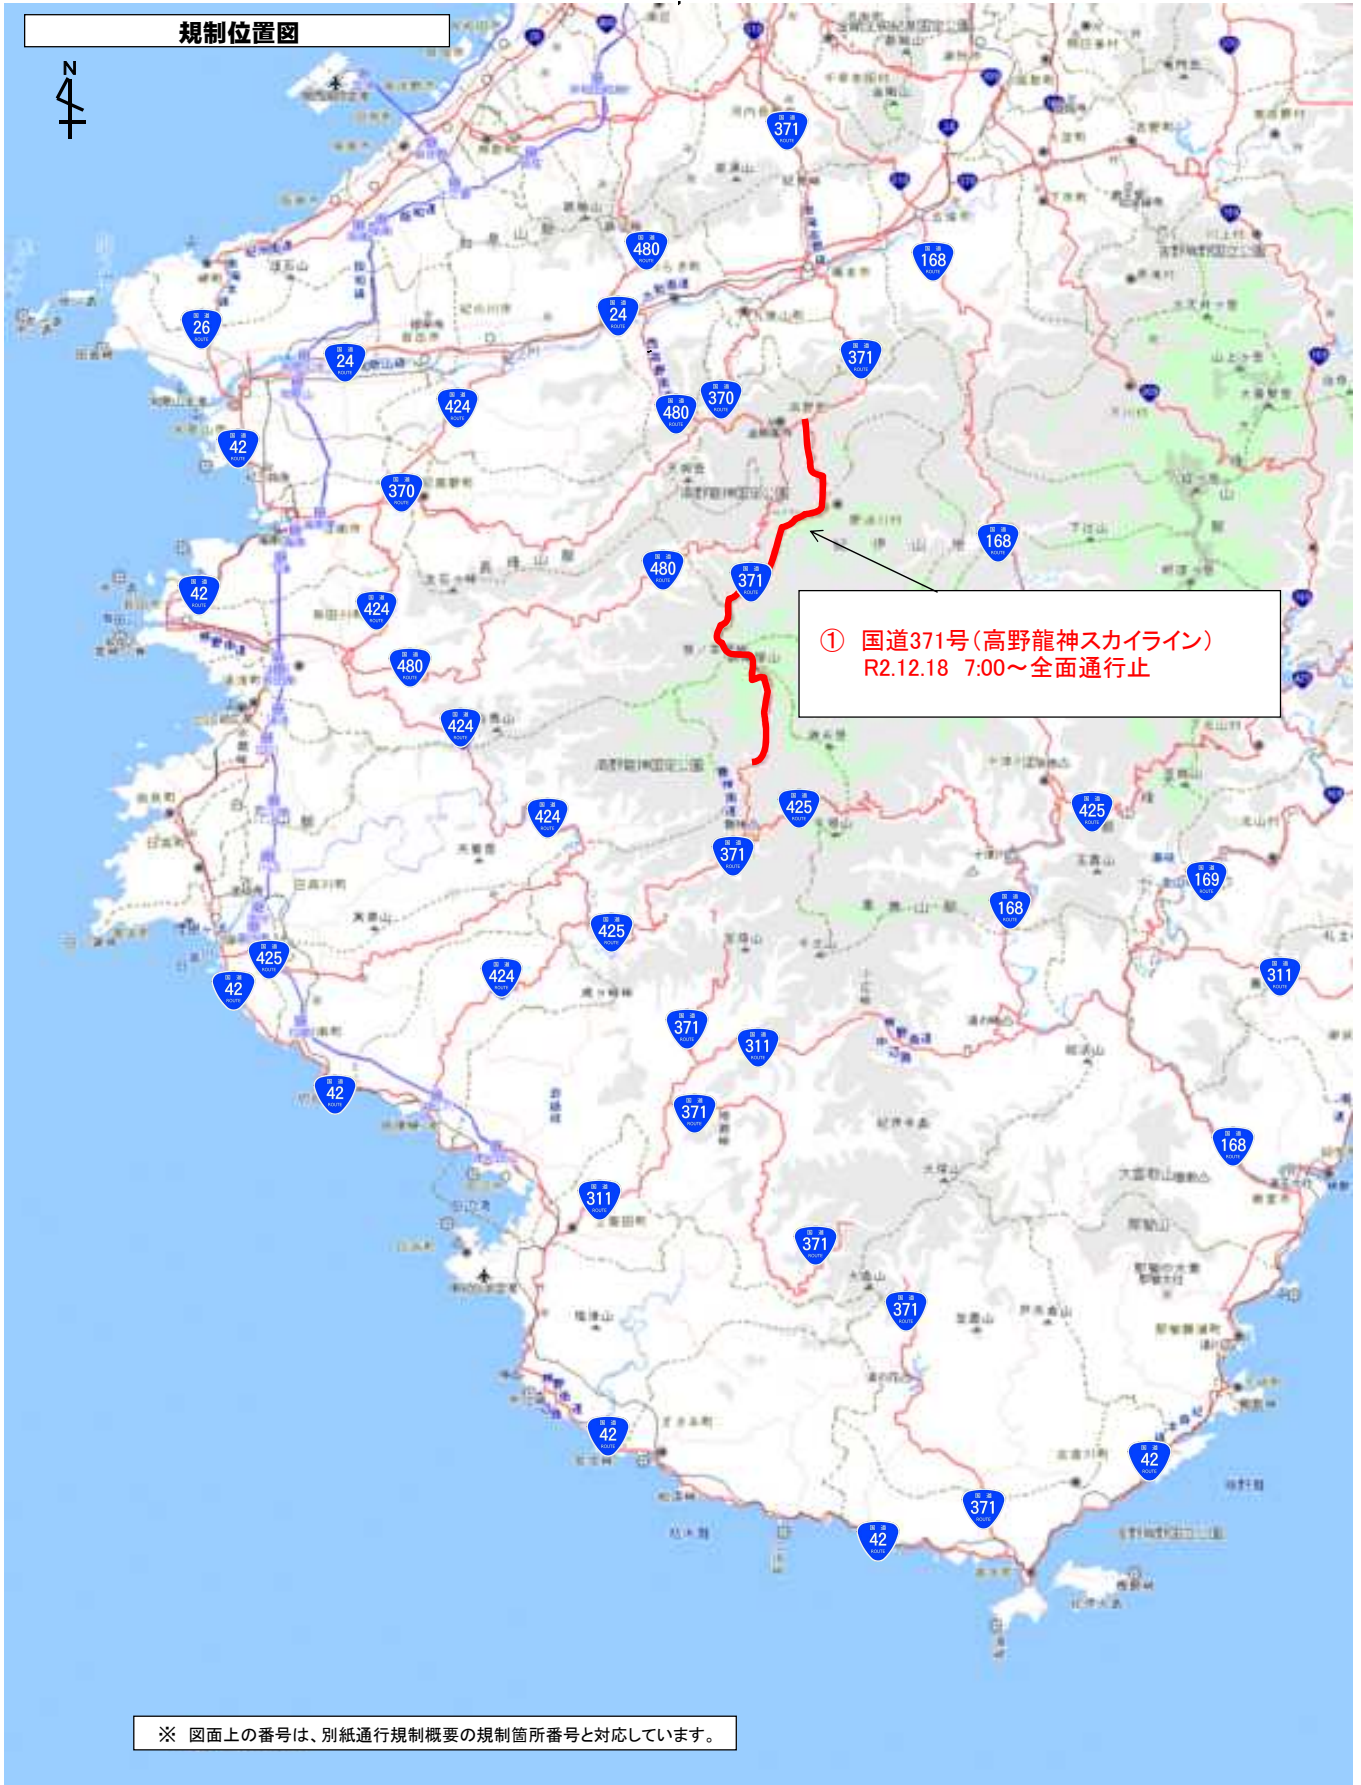

規制位置図

① 国道371号(高野龍神スカイライン)
R2.12.18 7:00~全面通行止

※ 図面上の番号は、別紙通行規制概要の規制箇所番号と対応しています。