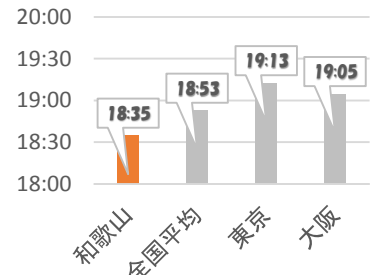

【申込期限: 2月26日(金)】

上記のQRコードからも、
センターHPにアクセス
出来ます

【本説明会に関するお問合せ先】 企画調整課 田井、山際
【採用試験に関するお問合せ先】 総務管理課 塩崎
いずれも、TEL 073-477-1271

暮らしやすい和歌山

○ゆとりを持ち暮らせます！

	和歌山	全国平均	東京	大阪
①大学卒初任給	193,500 円	200,000 円	220,500 円	210,100 円
②25～29歳の平均月給	263,400 円	259,400 円	307,800 円	285,200 円
③家賃平均月額	41,094 円	55,609 円	80,918 円	55,614 円
④1㎡あたり住宅地平均価格	36,200 円	52,317 円	378,100 円	150,700 円
⑤持ち家比率	73.0%	61.2%	45.0%	54.7%
⑥持ち家の平均延べ面積	124.4 ㎡	119.9 ㎡	93.3 ㎡	101.8 ㎡

家賃や住宅費用面等で和歌山県と都市部を比較した場合、若い時期から充実した生活を送ることができます！

○家族団らんの時間もばっちり！

⑦待機児童数

⑧世帯主の平均片道通勤時間

⑨有業者の平日の帰宅時間

待機児童数も少なく、通勤時間が短く帰宅時間も早いので、仕事と家庭のバランスを保ちながら安心して子育てをすることができます！

○安心して暮らせます！

⑩人口10万人当たりの医師数