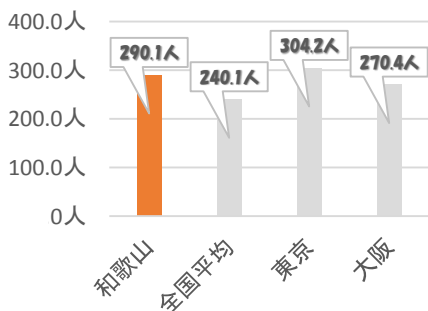

【申込期限: 2月26日(金)】

上記のQRコードからも、
センターHPにアクセス
出来ます

【本説明会に関するお問合せ先】 企画調整課 田井、山際
【採用試験に関するお問合せ先】 総務管理課 塩崎
いずれも、TEL 073-477-1271

暮らしやすい和歌山

○ゆとりを持ち暮らせます！

	和歌山	全国平均	東京	大阪
①大学卒初任給	193,500 円	200,000 円	220,500 円	210,100 円
②25～29歳の平均月給	263,400 円	259,400 円	307,800 円	285,200 円
③家賃平均月額	41,094 円	55,609 円	80,918 円	55,614 円
④1㎡あたり住宅地平均価格	36,200 円	52,317 円	378,100 円	150,700 円
⑤持ち家比率	73.0%	61.2%	45.0%	54.7%
⑥持ち家の平均延べ面積	124.4 ㎡	119.9 ㎡	93.3 ㎡	101.8 ㎡

家賃や住宅費用面等で和歌山県と都市部を比較した場合、若い時期から充実した生活を送ることができます！

○家族団らんの時間もばっちり！

⑦待機児童数

⑧世帯主の平均片道通勤時間

⑨有業者の平日の帰宅時間

待機児童数も少なく、通勤時間が短く帰宅時間も早いので、仕事と家庭のバランスを保ちながら安心して子育てをすることができます！

○安心して暮らせます！

⑩人口10万人当たりの医師数