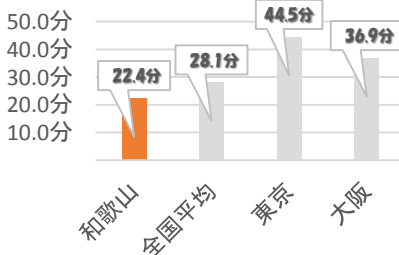

当センターの採用試験の受験を検討している方
(現在、大学3年生、大学院に在学中の方、民間企業にお勤めの方など)

(参考)令和4年4月の新規採用職員の募集について

- ①募集分野は「材料技術分野」を予定しています。
- ②応募できる年齢は、39歳までです(令和4年4月1日時点)。
※ただし、変更になる可能性もありますので、令和3年4月に発表する試験案内をご確認ください。

○参加申込方法

- ・当センターHPよりお申し込みください
(URL: <https://www.wakayama-kg.jp>)
- ・申込締切後に説明会への参加方法をメールでお知らせします。(ミーティングID、パスワード)

【申込期限: 2月26日(金)】

上記のQRコードからも、
センターHPにアクセス
出来ます

【本説明会に関するお問合せ先】 企画調整課 田井、山際
【採用試験に関するお問合せ先】 総務管理課 塩崎
いずれも、TEL 073-477-1271

暮らしやすい和歌山

○ゆとりを持ち暮らせます！

	和歌山	全国平均	東京	大阪
①大学卒初任給	193,500 円	200,000 円	220,500 円	210,100 円
②25～29歳の平均月給	263,400 円	259,400 円	307,800 円	285,200 円
③家賃平均月額	41,094 円	55,609 円	80,918 円	55,614 円
④1㎡あたり住宅地平均価格	36,200 円	52,317 円	378,100 円	150,700 円
⑤持ち家比率	73.0%	61.2%	45.0%	54.7%
⑥持ち家の平均延べ面積	124.4 ㎡	119.9 ㎡	93.3 ㎡	101.8 ㎡

家賃や住宅費用面等で和歌山県と都市部を比較した場合、若い時期から充実した生活を送ることができます！

○家族団らんの時間もばっちり！

⑦待機児童数

⑧世帯主の平均片道通勤時間

⑨有業者の平日の帰宅時間

待機児童数も少なく、通勤時間が短く帰宅時間も早いので、仕事と家庭のバランスを保ちながら安心して子育てをすることができます！

○安心して暮らせます！

⑩人口10万人当たりの医師数