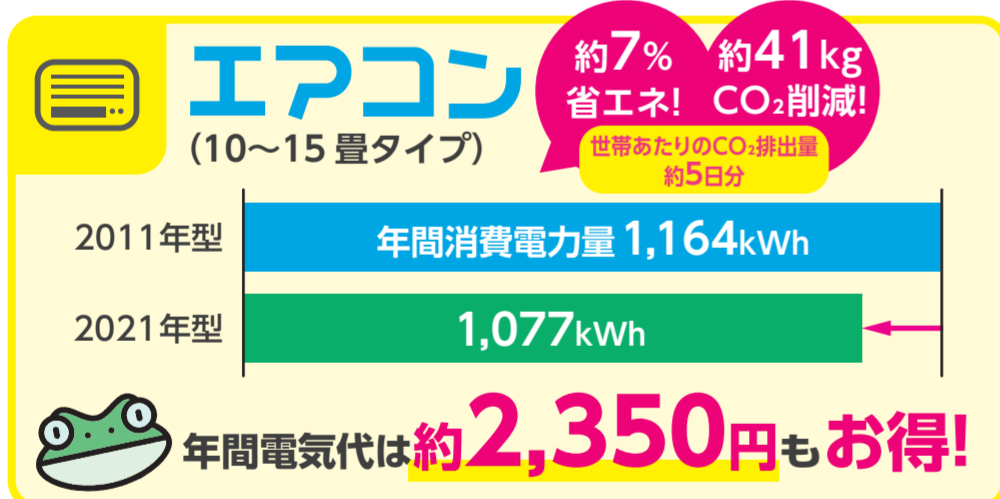

# カイカエル

家電買替で始める  
CO<sub>2</sub>排出削減

関西

# 省エネ家電電子エンジ!

最新の家電にカイカエルとこんなに  
(10年前の機種 → 2021年現在の省エネ性能モデル)

## 省エネ!

家電をカイカエル時の参考に!  
**統一省エネラベル**を  
チェック!

- ① **多段階評価点**  
星の数が多いほど、省エネ性能が高くなります。★(星マーク)は多段階評価点に応じて表しています。
- ② **省エネルギーラベル**  
省エネ性能マーク、省エネ基準達成率、エネルギー消費効率、目標年度を表示。
- ③ **年間の目安電気料金**  
エネルギー消費効率(年間消費電力量等)をわかりやすく表示するために年間の目安電気料金で表示。