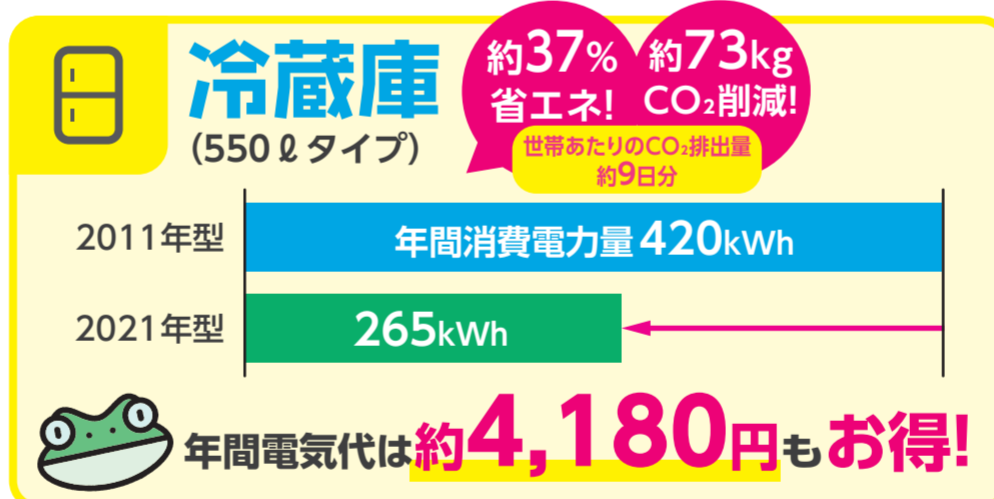

# カイカエル

家電買替で始める  
CO<sub>2</sub>排出削減

関西

# 省エネ家電電子エンジ!

最新の家電にカイカエルとこんなに  
(10年前の機種 → 2021年現在の省エネ性能モデル)

## 省エネ!

家電をカイカエル時の参考に!  
**統一省エネラベル**を  
チェック!

- ① **多段階評価点**  
星の数が多いほど、省エネ性能が高くなります。★(星マーク)は多段階評価点に応じて表しています。
- ② **省エネルギーラベル**  
省エネ性能マーク、省エネ基準達成率、エネルギー消費効率、目標年度を表示。
- ③ **年間の目安電気料金**  
エネルギー消費効率(年間消費電力量等)をわかりやすく表示するために年間の目安電気料金で表示。