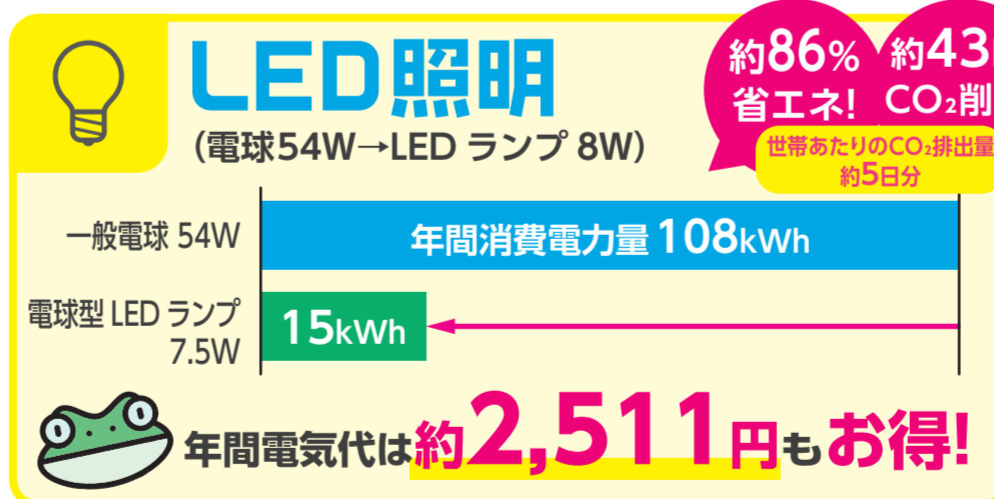

# カイカエル

家電買替で始める  
CO<sub>2</sub>排出削減

関西

# 省エネ家電電子エンジ!

最新の家電にカイカエルとこんなに  
(10年前の機種 → 2021年現在の省エネ性能モデル)

## 省エネ!

家電をカイカエル時の参考に!  
**統一省エネラベル**を  
チェック!

- ① **多段階評価点**  
星の数が多いほど、省エネ性能が高くなります。★(星マーク)は多段階評価点に応じて表しています。
- ② **省エネルギーラベル**  
省エネ性能マーク、省エネ基準達成率、エネルギー消費効率、目標年度を表示。
- ③ **年間の目安電気料金**  
エネルギー消費効率(年間消費電力量等)をわかりやすく表示するために年間の目安電気料金で表示。