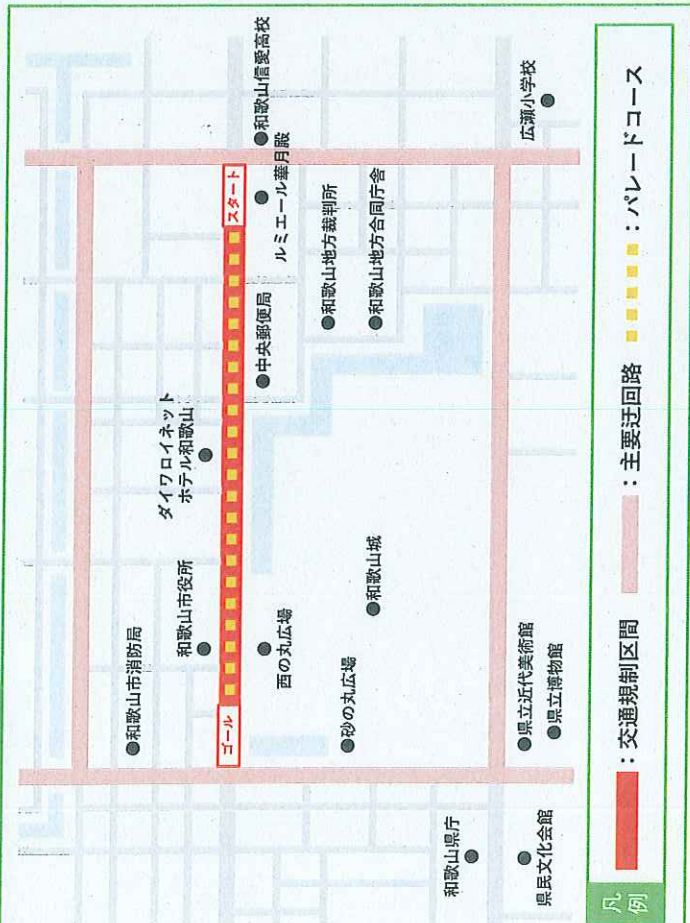

パレード 概要とコースマップ

日時 令和3年7月31日(土)

出発式 17:00

パレード 17:10~18:20

場所 けやき大通り(ルミエール華月殿前~和歌山城西の丸広場前)

総合開会式終了後、けやき大通りのルミエール華月殿前から和歌山城西の丸広場までの区間において、全国から約2000人の高校生が集まりパレードを行います。
パレードコースでは、美しいけやき並木が広がり、アーチやプラカードは、和歌山らしさのあふれるデザインとなっております。

「芽吹く若木の息吹 未知の可能性を乗せて」をテーマとし、無限の可能性を持つ高校生たちが織りなす、華やかで力強いパレードをぜひお楽しみください。

交通規制マップ

※雨天時・荒天時はパレードを中止します。中止する場合は、公式ホームページでお知らせいたします。

パレード タイムテーブル

順番	隊列	都道府県名	区分	団体名等	生徒人数	隊人数	出発	ゴール
1			企画	紀の国わかやま総文 2021 生徒企画委員会	5		17:10:00	17:20:00
2	A	和歌山県	B	和歌山県立和歌山商業高等学校	18	75	17:10:00	17:20:00
3			M	和歌山県立和歌山商業高等学校	32		17:10:00	17:20:00
4			M	和歌山市立和歌山高等学校	20		17:10:00	17:20:00
5	B	北海道	B	北海道帯広南商業高等学校	21	78	17:12:00	17:22:00
6			M	北海道釧路北陽高等学校	57		17:12:00	17:22:00
7	C	青森県	B	学校法人千葉学園パトナーム	10		17:14:00	17:24:00
8			M	宮城県仙台商業高等学校	51	61	17:14:00	17:24:00
9	D	栃木県	B	栃木県合同パトナーム	34	127	17:16:00	17:26:00
10			M	茨城県立水海道高等学校	93		17:16:00	17:26:00
11	E	群馬県	B	高崎商科大学附属高等学校	14	56	17:18:00	17:28:00
12			M	群馬県立水戸高等学校	42		17:18:00	17:28:00
13	F	埼玉県	B	山村国際高等学校	6	60	17:20:00	17:30:00
14			M	星野高等学校	54		17:20:00	17:30:00
15	G	東京都	B	大塚高等学校	35	142	17:22:00	17:32:00
16			M	東洋大学付属高輪台高等学校	107		17:22:00	17:32:00
17	H	岩手県	B	岩手県立盛岡第四高等学校	22	63	17:24:00	17:34:00
18			M	鎌倉女子大学高等部	41		17:24:00	17:34:00
19	I	岐阜県	B	岐阜市立関商工高等学校	13	36	17:26:00	17:36:00
20			M	高岡龍谷高等学校	23		17:26:00	17:36:00
21	J	静岡県	B	静岡県富士見高等学校	11	39	17:28:00	17:38:00
22			M	静岡県立森井商業高等学校	28		17:28:00	17:38:00
23	K	滋賀県	B	立命館守山高等学校	19	95	17:30:00	17:40:00
24			M	京都府立守山高等学校	76		17:30:00	17:40:00
25	L	大阪府	B	大阪府立鶴田林高等学校	36	51	17:32:00	17:42:00
26			M	東大阪市立白新高等学校	15		17:32:00	17:42:00
27	M	奈良県	B	奈良県立香芝高等学校	7	28	17:34:00	17:44:00
28			M	神戸弘明学園高等学校	21		17:34:00	17:44:00
29	N	鳥取県	B	鳥取県立鳥取商業高等学校	46	46	17:36:00	17:46:00
30	O	広島県	B	山陽女子学園	12	30	17:38:00	17:48:00
31			M	山陽女子学園高等部	18		17:38:00	17:48:00
32	P	広島県	B	比治山女子中学・高等学校	10	10	17:40:00	17:50:00
33			M	広島修道大学ひろしま附属高等学校	3	92	17:40:00	17:50:00
34			M	岡山県立岡山南高等学校	79		17:40:00	17:50:00
35	Q	愛媛県	B	愛媛県立川之江高等学校	16	65	17:42:00	17:52:00
36			M	尾道学園高等学校	49		17:42:00	17:52:00
37	R	高知県	B	土佐女子中学校高等学校	18	79	17:44:00	17:54:00
38			M	長崎県立佐世賀実務高等学校	61		17:44:00	17:54:00
39	S	福岡県	B	藤田学園藤田高等学校	12	108	17:46:00	17:56:00
40			M	福岡大学附属大濠高等学校	96		17:46:00	17:56:00
41	T	熊本県	B	海陽高等学校	5	46	17:48:00	17:58:00
42			M	臨海高等学校	41		17:48:00	17:58:00
43	U	大分県	B	大分県立大分商業高等学校	13	109	17:50:00	18:00:00
44			M	大分県立大分商業高等学校	96		17:50:00	18:00:00
45	V	鹿児島県	企画	2023 かわてりま総文祭生徒実行委員会	5	40	17:50:00	18:00:00
46			M	龍谷高等学校	35		17:50:00	18:00:00
47	W	東京都	企画	とぎよ総文 2022 生徒実行委員会	5	69	17:52:00	18:02:00
48			M	沖縄県立西原高等学校	64		17:52:00	18:02:00
49			B	和歌山県立森林高等学校	26	50	17:54:00	18:04:00
50	X	和歌山県	M	附屬中学校・高等学校	50	81	17:54:00	18:04:00
51			企画	紀の国わかやま総文 2021 生徒企画委員会	5		17:54:00	18:04:00

※令和3年6月21日(月)時点。
M: マーチングバンド (カラーガード等を含む)、B: パトントワリング (ポンポン等を含む)