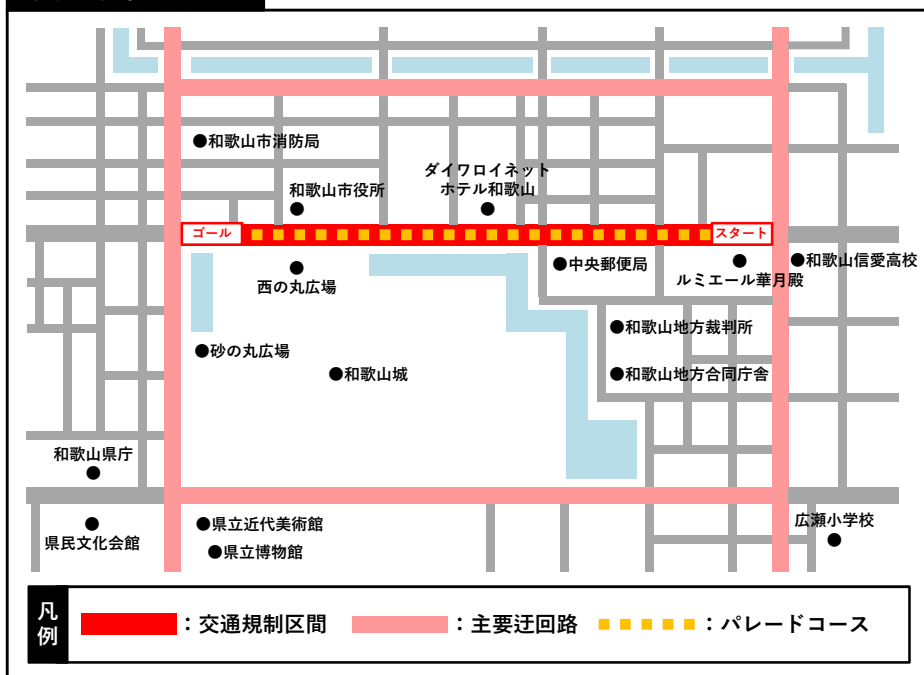

交通規制のお知らせとご協力をお願い

第45回全国高等学校総合文化祭
紀の国わかやま総文2021

パレード

日時

令和3年7月31日(土)

出発式 17:00~17:10

パレード 17:10~18:20

7月31日から8月6日の7日間、和歌山県で第45回全国高等学校総合文化祭を開催します。その開会行事の1つとして、けやき大通りでパレードを実施します。コース周辺の住民の皆様、事業所及び施設利用の皆様には多大なご迷惑をおかけしますが、高校生の大会にご理解とご協力をお願いします。

交通
規制

15:00~19:00 頃

西汀丁
交差点

三木町
交差点

交通規制マップ

ご協力を
お願いします
ワン!

大会マスコットキャラクター
きいちゃん

※雨天時・荒天時はパレードを中止します。中止する場合は、公式ホームページでお知らせします。

日時 令和3年7月31日(土) 13:00~17:00

開場 11:30 受付終了 12:50

場所 和歌山ビッグホエール

和歌山市手平二丁目1-1

オープニングパフォーマンズ

13:10~

- (1) クイズ
- (2) 生徒企画委員会制作映像

開会前企画