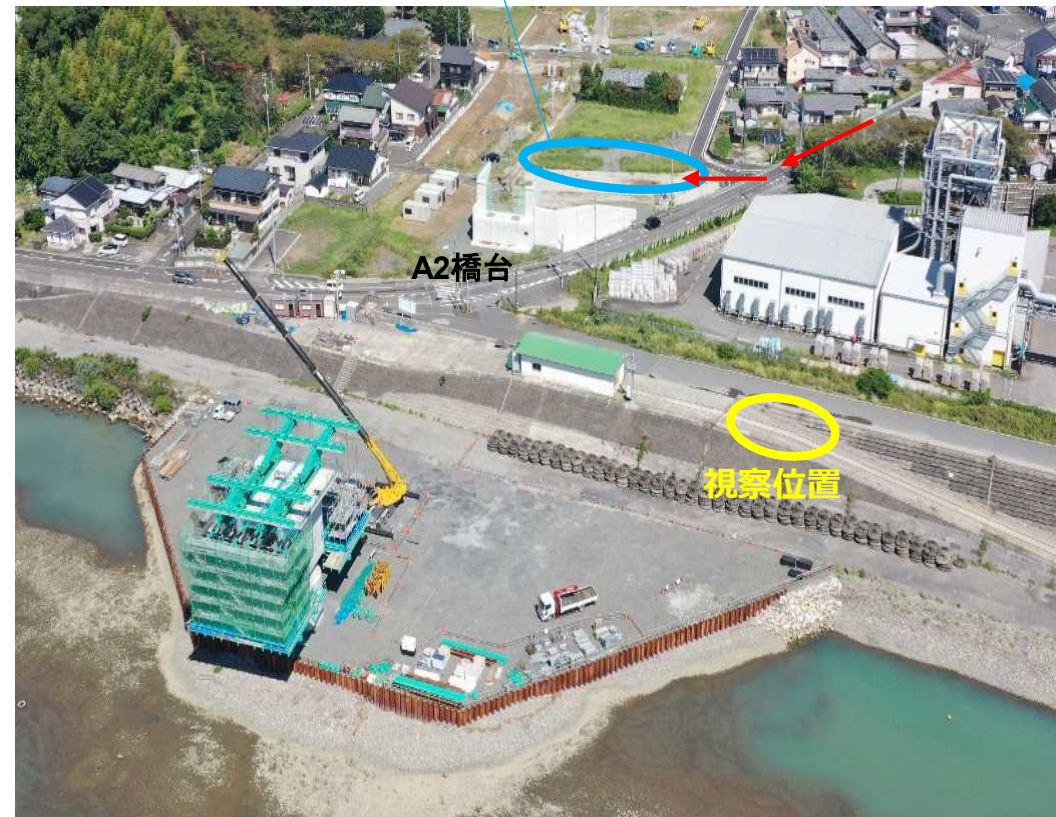

■ ①現地視察 1 【公開】 新宮紀宝道路架橋工事現場

(三重県紀宝町鶉殿)

時間 11:00~11:20 (20分)

・駐車位置
(A2橋台熊野川反対側)

・橋台の影響で見通しが悪くなっているため、駐車場の出入りの際、ご注意願います。

■②現地視察2 【公開】 フェアフィールド・バイ・マリオット・三重御浜

時間 11:35～12:00 (25分)

(三重県御浜町阿田和6115-13)