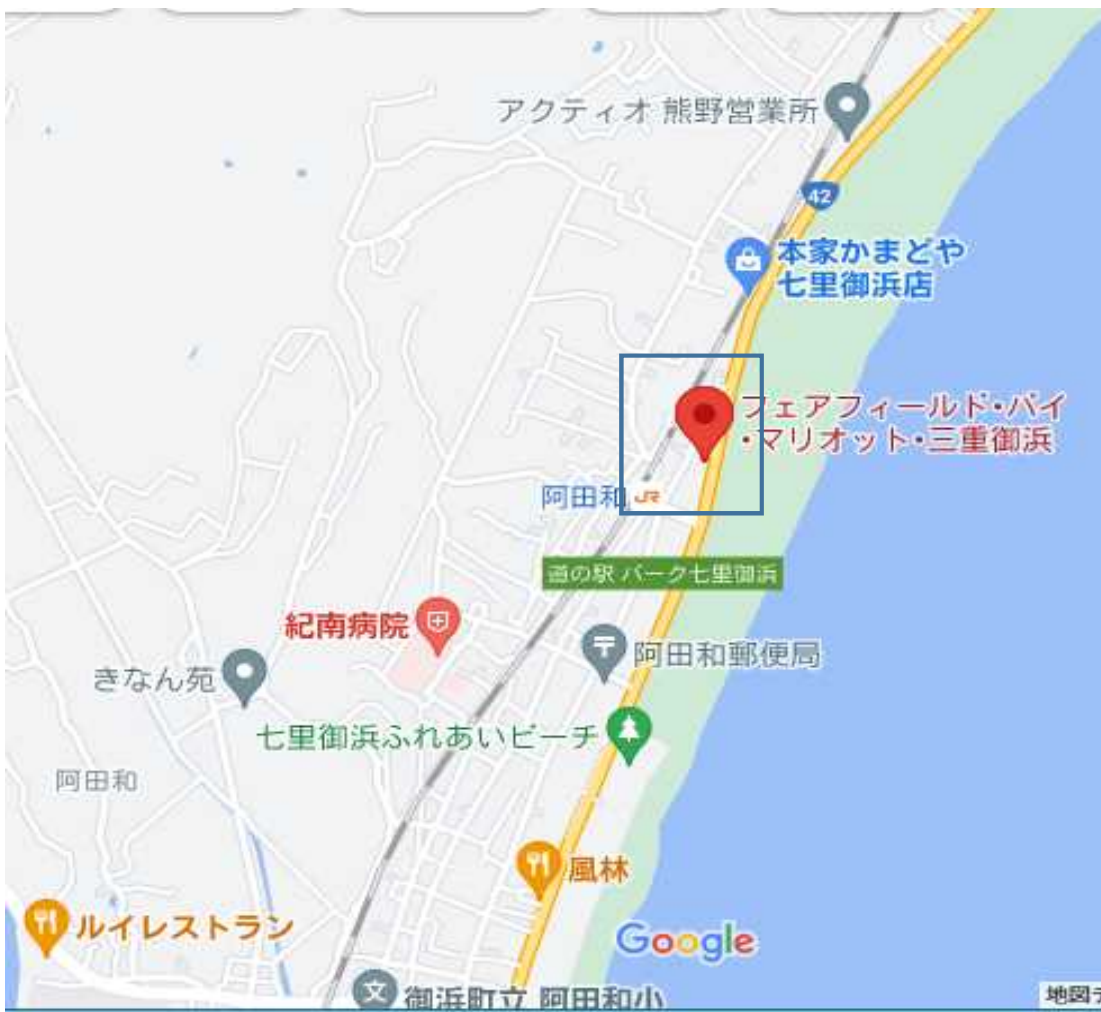

■ ①現地視察 1 【公開】 新宮紀宝道路架橋工事現場

(三重県紀宝町鶉殿)

時間 11:00~11:20 (20分)

・駐車位置
(A2橋台熊野川反対側)

・橋台の影響で見通しが悪くなっているため、駐車場の出入りの際、ご注意願います。

■②現地視察2 【公開】 フェアフィールド・バイ・マリオット・三重御浜

時間 11:35～12:00 (25分)

(三重県御浜町阿田和6115-13)