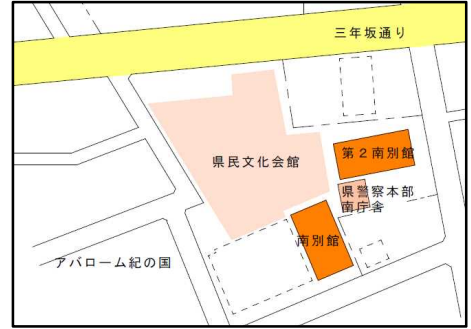

- 1 庁舎名 第2南別館
- 2 所在地 和歌山市湊通丁北1丁目1番地の4
- 3 施設概要 敷地面積: 2,577.18㎡
 延床面積: 1,981㎡
 鉄筋コンクリート造3階建て
 駐車場12台（ゆずりあい・車いす優先駐車区画2台分含む）
 エレベーター1台（13人乗り）【今回新設】
 ※県警察本部南庁舎（軽量鉄骨2階建て、延床面積: 589㎡）
- 4 改修費 約600,000千円※土地建物購入費 364,649,900円
- 5 移転内容

部署名		現在	移転後	移転先での業務開始日
県税事務所	総務課/事業税課/ 自動車税・間税課	南別館 5F	第2南別館 1F	3月7日(月)
	不動産取得税課/納税課		第2南別館 2F	
海草振興局	地域振興部	南別館 5F	第2南別館 2F	3月7日(月)
	農林水産振興部		南別館 6F	第2南別館 3F
県警本部	厚生課	県庁本館 2F	県警本部南庁舎 1F	3月14日(月)
	生活環境課/教養課		県警本部南庁舎 2F	

※引越し日: 県税事務所 3月5日(土)、海草振興局地域振興部 3月6日(日)
 海草振興局農林水産振興部 3月13日(日)、県警本部 3月12日(土)

敷地平面図

【現地取材について】
 3月3日(木)10:00 ~ 12:00において、現地での取材にご対応いたします。
 ○ 集合場所・時間
 第2南別館玄関に9時50分
 ※駐車場は利用出来ませんので徒歩でお願いします。