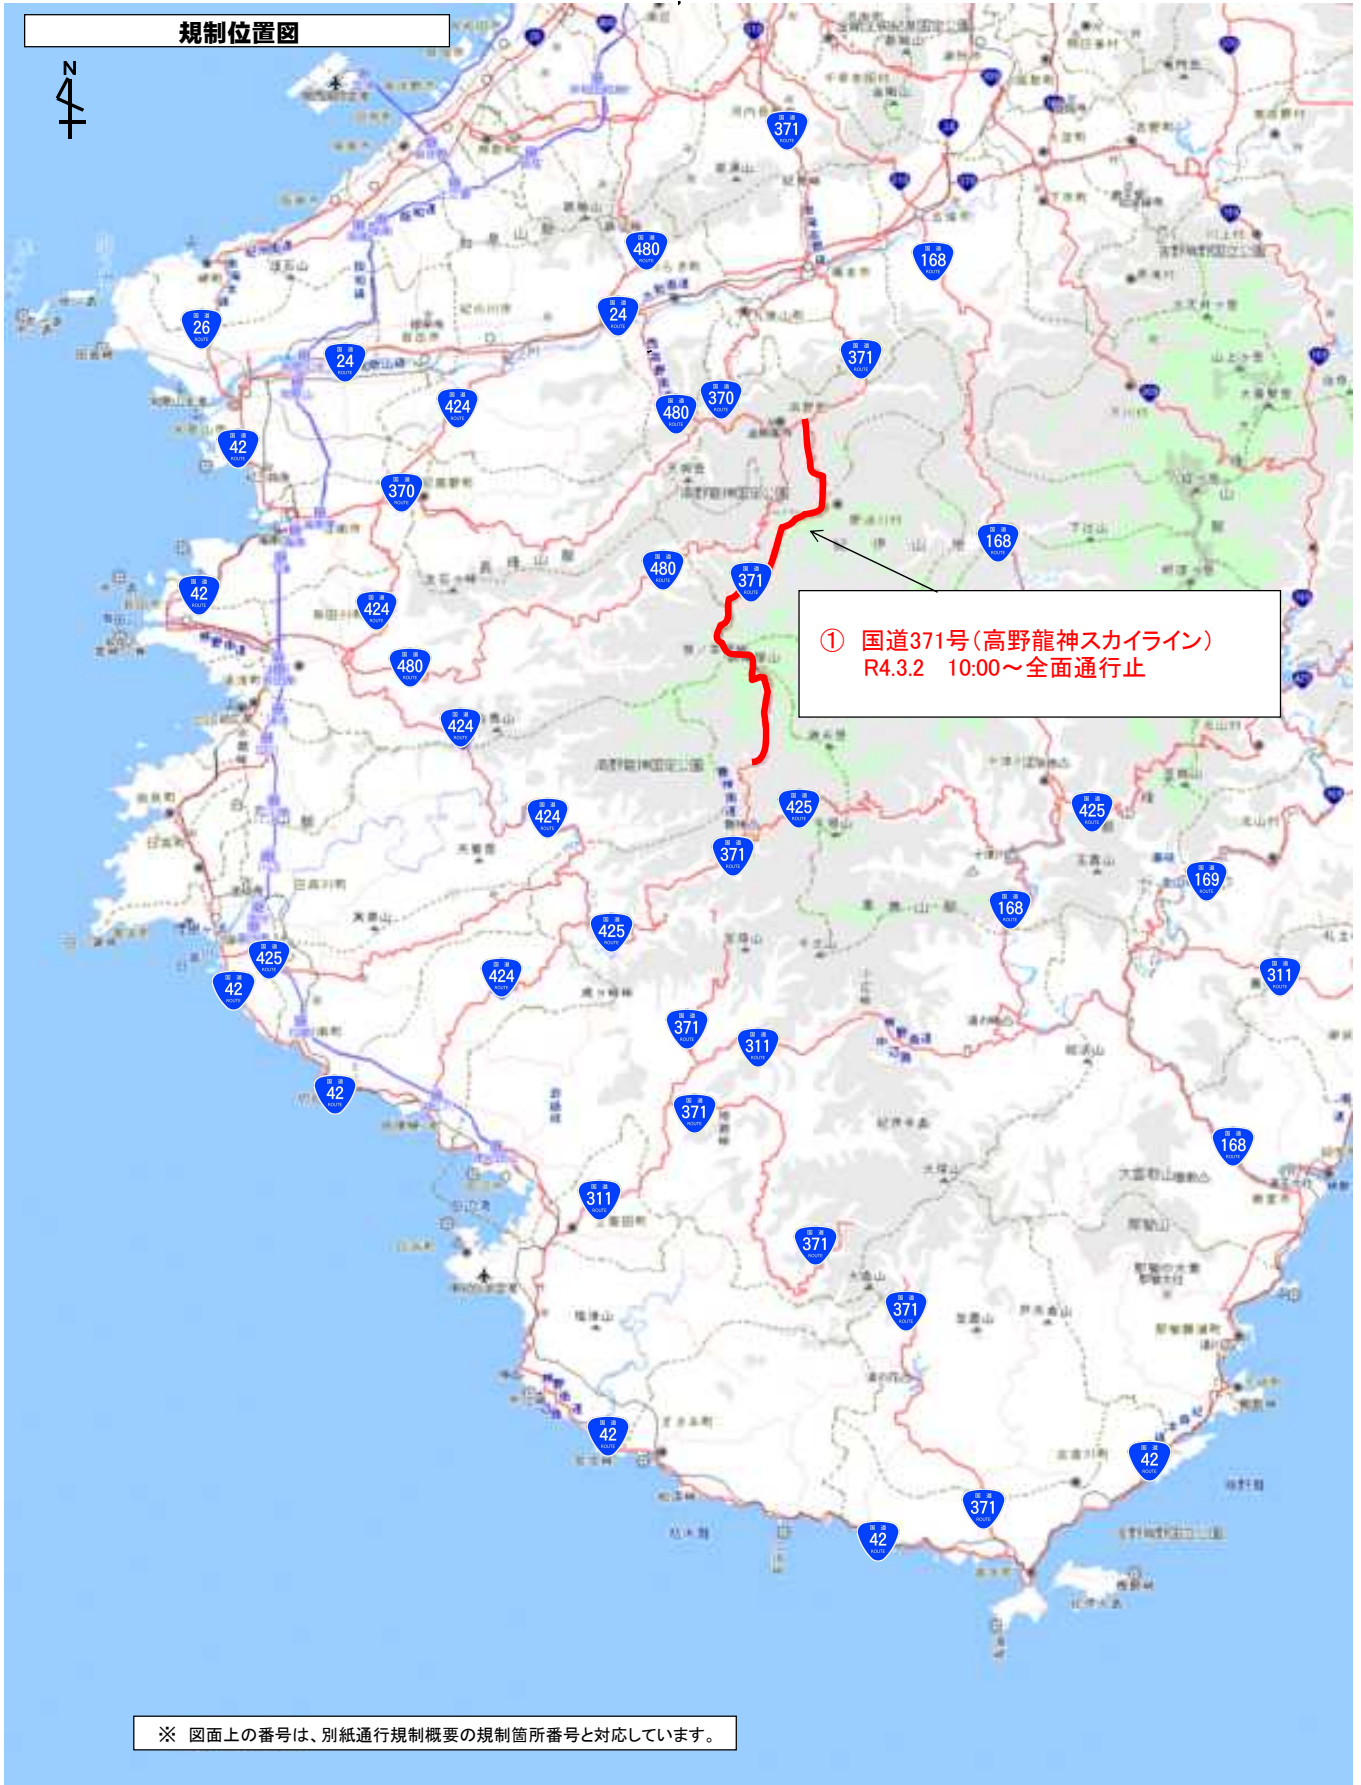

規制位置図

① 国道371号(高野龍神スカイライン)  
R4.3.2 10:00~全面通行止

※ 図面上の番号は、別紙通行規制概要の規制箇所番号と対応しています。