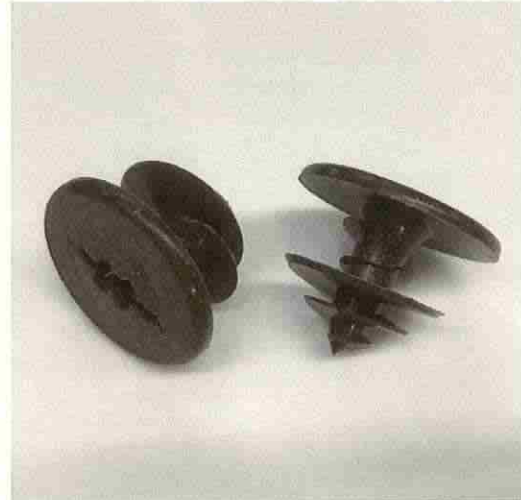

石井 景子

電話番号

-

e-mail

cornouiller.k@gmail.com

129

エムネジ