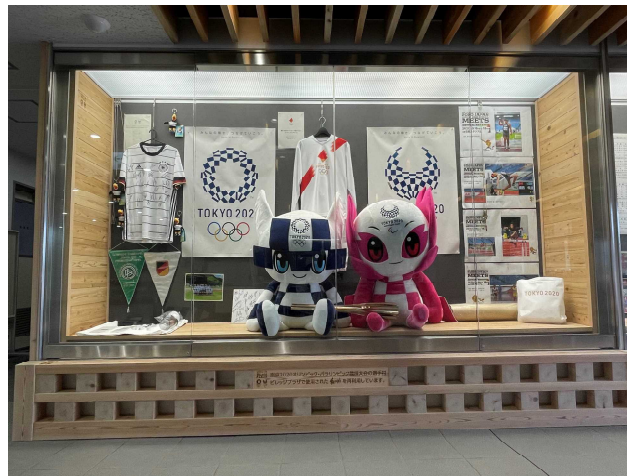

令和4年7月5日（火）	
資料提供	
担当課	林業振興課
担当者	長井、井戸
電話（直通）	073-441-2968

東京2020オリンピック・パラリンピック競技大会の 選手村ビレッジプラザで使用された **和歌山産** を再利用しました。

東京2020オリンピック・パラリンピック競技大会の関連施設である選手村ビレッジプラザは、「日本の木材活用リレー～みんなで作る選手村ビレッジプラザ～」と称し、和歌山県を含む全国63の自治体が木材を提供し建設されました。

これらの木材は、大会終了後に「レガシー木材」として各自治体に戻され、この度、和歌山県では、約14m³を用いて「紀三井寺公園陸上競技場」と「秋葉山公園県民水泳場」の木質化に再利用しました。

■紀三井寺公園陸上競技場 展示ケース（和歌山市毛見200）

■秋葉山公園県民水泳場 エントランスホール（和歌山市秋葉町4-11）