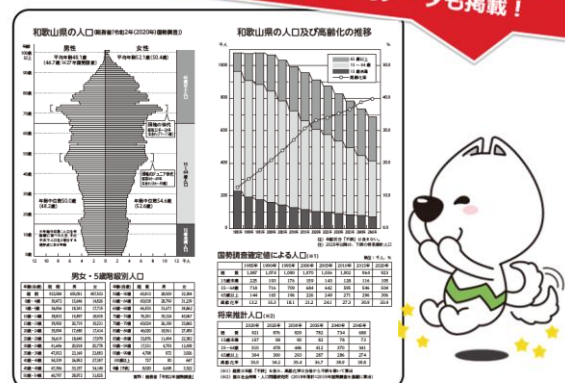

和歌山県の県勢データも掲載！