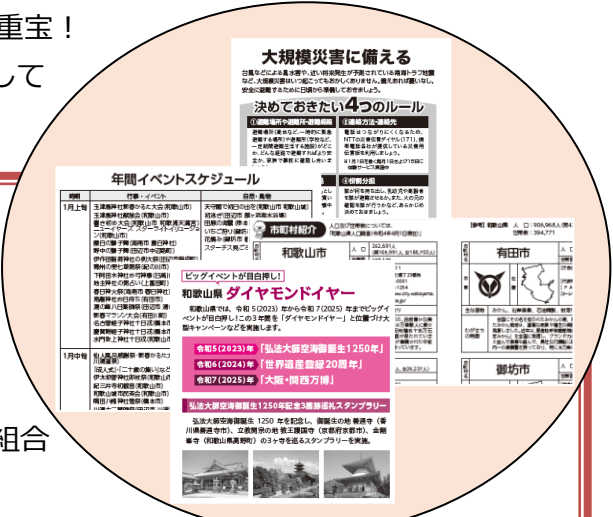

和歌山県PRキャラクター「きいちゃん」が表紙のわかやま県民手帳の2023年版が発売中！
今回は、特集記事が2本立て、国勢調査ほか各種統計データも最新版に更新！
県内イベントスケジュール、県内市町村概要、県内外主要連絡先、防災情報、くらしの相談窓口
など和歌山県の情報が満載。全国主要都市地下鉄マップも重宝！
県内書店等で取り扱っていますので、2023年の手帳として是非ご活用ください。

- 表紙色：ブラック
- サイズ：縦 175mm×横 90mm
- 価格：940円（税込）
- 特徴：マンスリー＆ウィークリーカレンダー
- 監修：和歌山県統計協会 発行：和歌山県印刷工業組合
- 取扱い：販売店舗一覧のとおり