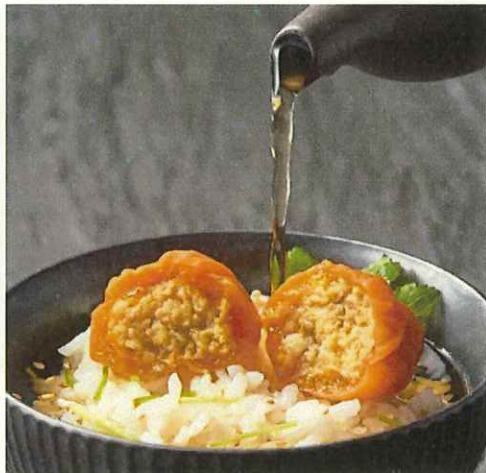

梅ぶり

株式会社岩谷

電話番号 0735-65-8011
e-mail info@iwatani-umemadaiume.jp

68