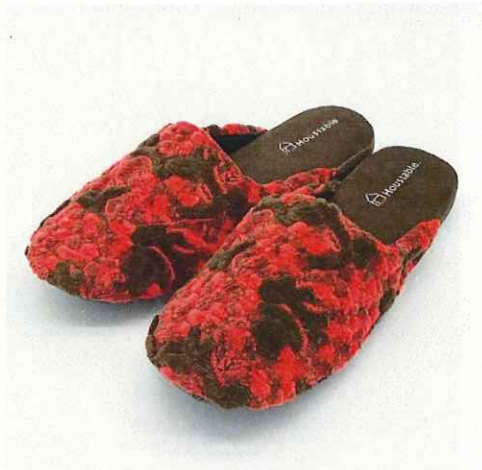

76 NAKAYA KINKAZAN TEXTILE(スリッパ)

株式会社 中矢パイル

電話番号 0736-42-2048

e-mail nakaya.pile@kkh.biglobe.ne.jp