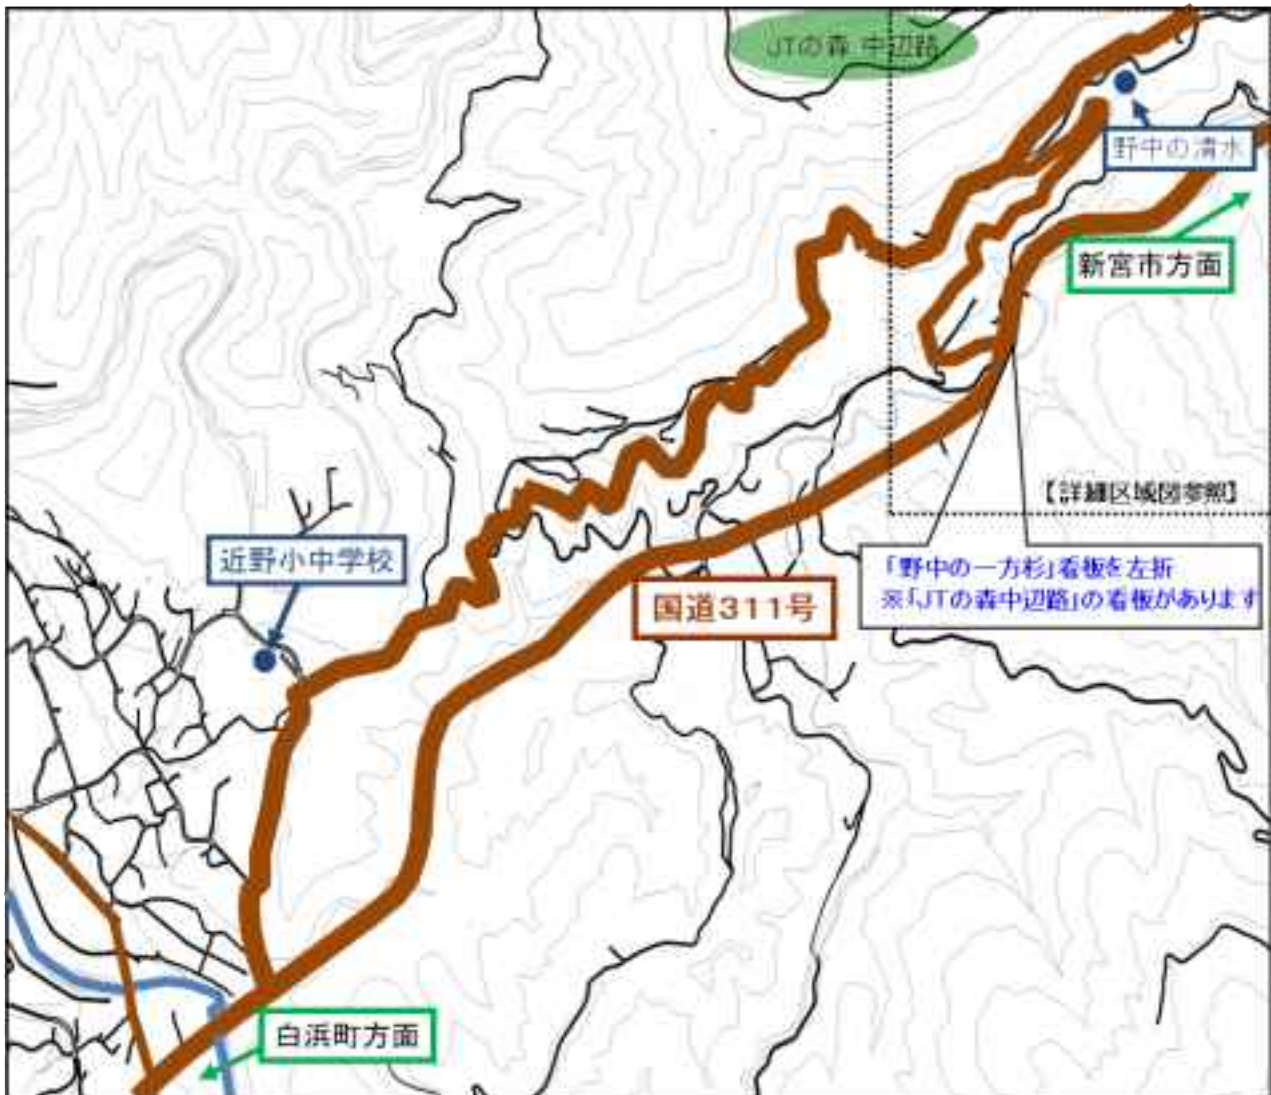

【別添地図①】

広域地図