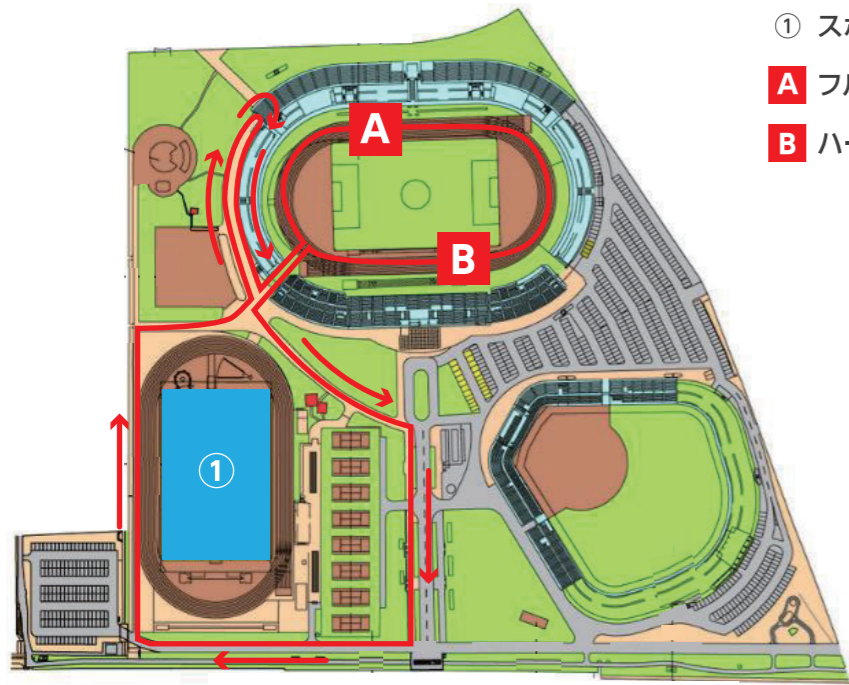

わかやまりレーマラソンコース MAP

- ① スポーツ体験・キッズエリア
- A** フルリレーマラソンスタート地点
- B** ハーフリレーマラソンスタート地点

わかやまりレーマラソン

みんなで完走をめざす!

# パンダRUN

2023 in 紀三井寺

11 / sun  
2023 / 26

ファミリーマラソン  
先着 400人

ハーフリレー/フルリレーマラソン  
合計先着 200チーム

会場 紀三井寺公園  
(和歌山県和歌山市毛見 200、駐車場あり)

申込方法 ホームページをご確認ください

申込締切 2023年10月10日(火)