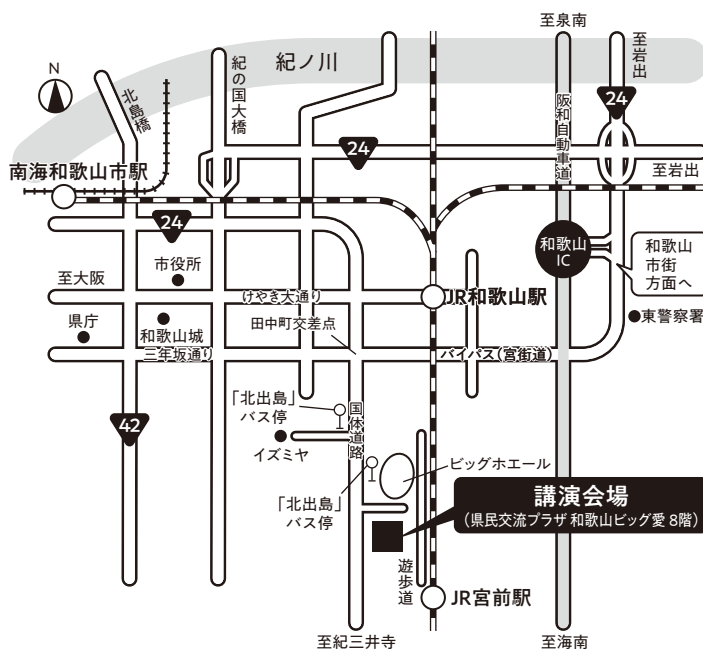

- JR和歌山駅より 徒歩約20分
和歌山バス「北出島」停留所下車
 - JR宮前駅より 徒歩約12分（遊歩道あり）
- ※駐車場（有料）は限りがございます。
ご来場の際は、公共交通機関をご利用ください。

送信先 FAX 番号：073-433-3904

金融経済講演会 12月2日(土)開催 参加申込書

申込締切:令和5年11月17日(必着)

ふりがな	
氏名	
住所	〒 _____
電話番号 (昼間に連絡のとれる番号)	
備考	★手話通訳の利用を希望される場合は、その旨ご記入ください。