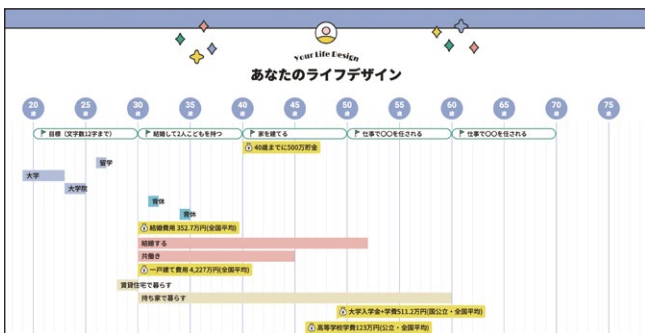

育休って誰でも
取れるの？

マイホーム？
賃貸？

結婚する？
しない？

ライフデザインするサイト、オープン！

自分の人生を シミュレーション してみよう

こどもは
欲しい？

キャリアアップは？

Wakayama
**LIFE
DESIGN**
わかやまライフデザイン

←
シミュレーション
はココから

ライフデザインって？

ライフデザインとは、将来どんな人生を送りたいかについて自分の価値観に基づいて理想の生き方を描くことです。

ライフデザインを考えるきっかけとして
Webサイトをオープン！

<https://wakayama-lifedesign.jp/>

人生をシミュレーションしてみよう

簡単な入力でライフデザインをシミュレーションできます。
あなたはどんな人生を選びますか？

統計データや支援策を知ろう

同世代の気持ちや社会状況を統計データなどで確認。あなたのライフデザインの一助となるかも。

「自分ストーリー」

高校生向け、社会人向けとして「今・過去」に焦点を当て「未来」へとつなげる「ライフデザイン」を描く動画。

ライフデザインに関するイベントも開催！くわしくはWebサイトをご覧ください。

R6.10/5(土) 11/9(土)

“なりたい自分”を考える ライフデザインセミナーと同年代交流会

こうあるべきという意識を飛び越えたとき、どのような将来像を浮かべますか？人生には進学・就職・結婚・子育てなどいろいろなライフイベントが待っています。あなたの人生はあなたが主役となるもの。人生ゲームを通じてライフデザインを学び、同年代交流会(BBQ)で豊かな人生選択について考えてみよう。

会場 「道の駅 四季の郷公園」
FOOD HUNTER PARK
(〒640-0305 和歌山市明王寺479-1)