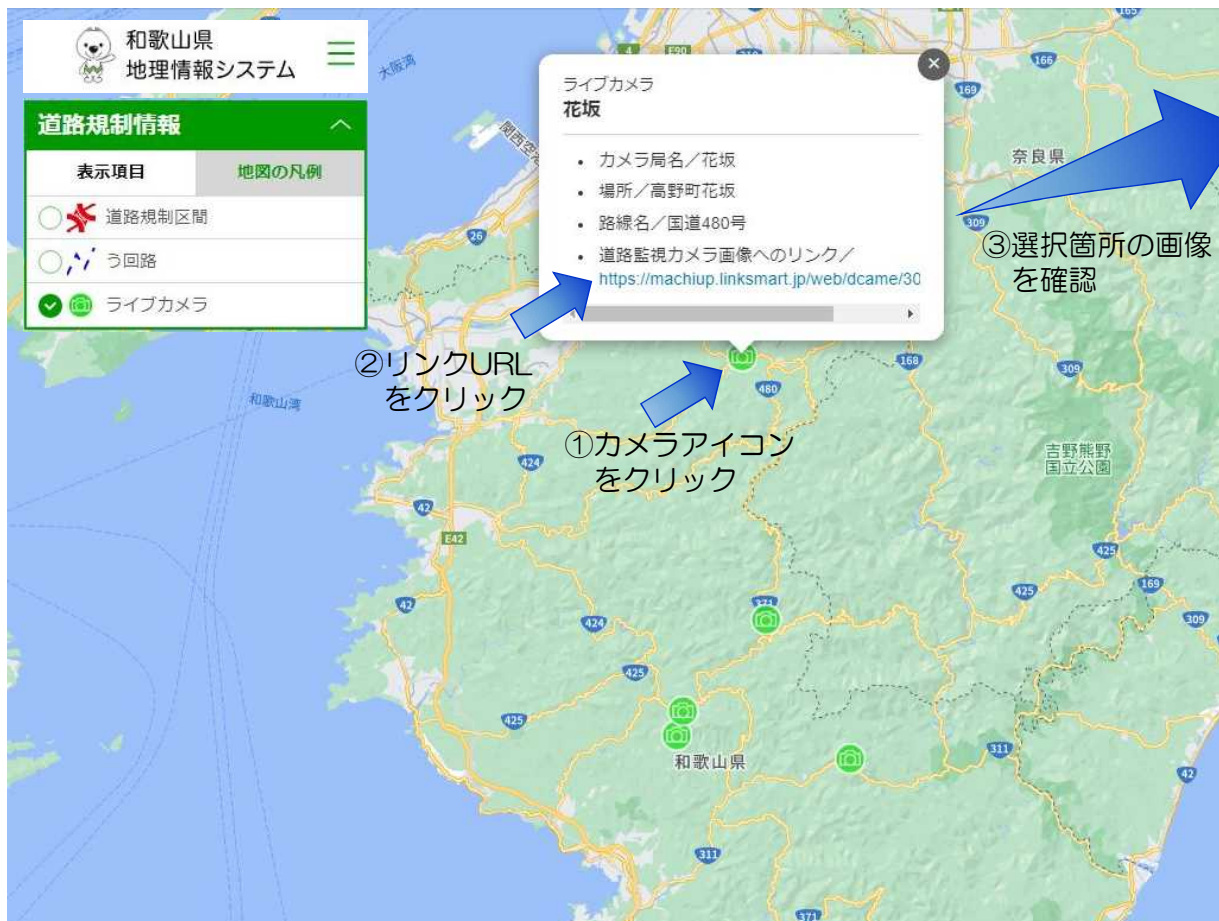

道路監視カメラ画像の公開について

➤ 積雪時における事故や渋滞の低減を図るため、道路情報をリアルタイムでドライバーに提供します

URL : <https://wakayamaken.geocloud.jp/mp/7>

【QRコード】

路線名 : 国道480号
場所名 : 高野町花坂
カメラ局名 : 花坂
撮影時間 : ●月●日 ●時●分

※5分に1度静止画を更新します

(5地点) 路線名 : 国道311号
場所名 : 田辺市中辺路町道湯川

国道371号
田辺市龍神村龍神

国道371号
田辺市龍神村柳瀬

国道480号
高野町花坂

県道田辺龍神線
田辺市龍神村柳瀬