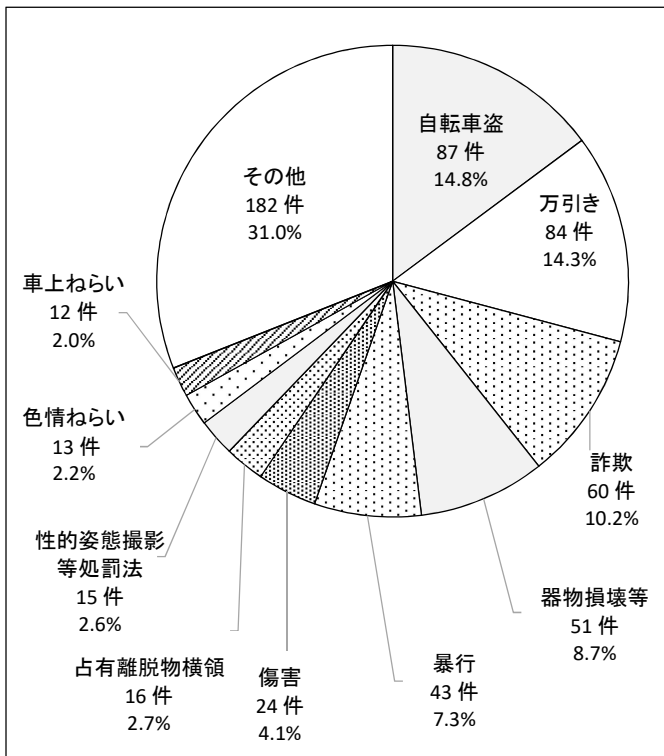

和歌山県の犯罪情勢 (令和8年2月末 暫定値)

1. 認知件数、検挙件数等

	認知件数		検挙件数		検挙率		検挙人員		うち少年	
	前年比	前年比	前年比	前年比	前年比	前年比	前年比	前年比	前年比	
刑法犯	587	-30 (-4.9%)	410	+28 (+7.3%)	69.8%	+7.9	256	-21 (-7.6%)	32	+15 (+88.2%)
街頭犯罪	239	+40 (+20.1%)	124	-7 (-5.3%)	51.9%	-13.9	91	+7 (+8.3%)	12	+0 (±0.0%)
重要犯罪	10	±0 (±0.0%)	9	-1 (-10.0%)	90.0%	-10.0	5	-5 (-50.0%)	0	+0 -
侵入盗	31	-17 (-35.4%)	18	-10 (-35.7%)	58.1%	-0.3	9	-5 (-35.7%)	0	+0 -

注1 「街頭犯罪」は、路上強盗、暴行、傷害、恐喝、自動車盗、オートバイ盗、自転車盗、ひったくり、車上ねらい、部品ねらい、自動販売機ねらい、不同意わいせつ(街頭)及び器物損壊をいう。

注2 「重要犯罪」は、殺人、強盗、不同意性交等、不同意わいせつ、放火、略取誘拐及び人身売買をいう。

2. 多発罪種・手口

3. 刑法犯認知月別状況

4. 主要罪種の月別状況

5. 都道府県別犯罪率ワースト順: R6.10.1人口推計(総務省統計局)

順位	都道府県	人口(単位:千人)	認知件数	犯罪率	前年順位	前年犯罪率
—	全 国	123,802	116,369	0.94	—	0.88
1	大 阪	8,757	12,518	1.43	2	1.37
2	愛 知	7,460	9,521	1.28	4	1.07
3	沖 縄	1,466	1,800	1.23	6	1.06
4	福 岡	5,092	6,001	1.18	5	1.06
5	東 京	14,178	15,941	1.12	8	1.04
...	(中 略)					
32	京 都	2,520	1,719	0.68	23	0.71
33	宮 城	2,248	1,519	0.68	31	0.62
34	和 歌 山	880	587	0.67	26	0.69
35	宮 崎	1,033	681	0.66	25	0.69
36	山 口	1,281	770	0.60	38	0.50