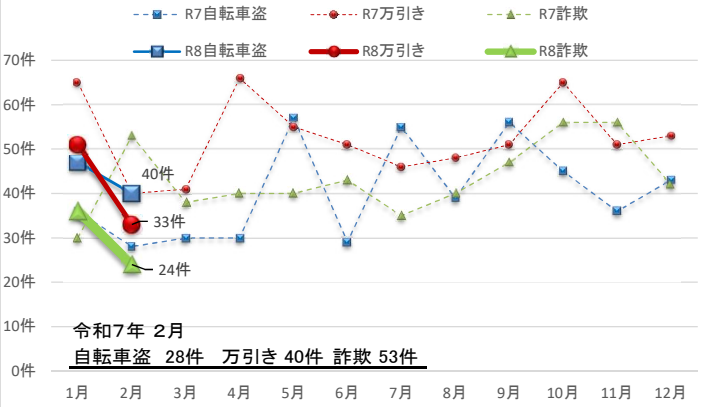

和歌山県の犯罪情勢 (令和8年2月末 暫定値)

1. 認知件数、検挙件数等

	認知件数		検挙件数		検挙率		検挙人員		うち少年	
	前年比	前年比	前年比	前年比	前年比	前年比	前年比	前年比	前年比	
刑法犯	587	-30 (-4.9%)	410	+28 (+7.3%)	69.8%	+7.9	256	-21 (-7.6%)	32	+15 (+88.2%)
街頭犯罪	239	+40 (+20.1%)	124	-7 (-5.3%)	51.9%	-13.9	91	+7 (+8.3%)	12	+0 (±0.0%)
重要犯罪	10	±0 (±0.0%)	9	-1 (-10.0%)	90.0%	-10.0	5	-5 (-50.0%)	0	+0 -
侵入盗	31	-17 (-35.4%)	18	-10 (-35.7%)	58.1%	-0.3	9	-5 (-35.7%)	0	+0 -

注1 「街頭犯罪」は、路上強盗、暴行、傷害、恐喝、自動車盗、オートバイ盗、自転車盗、ひったくり、車上ねらい、部品ねらい、自動販売機ねらい、不同意わいせつ(街頭)及び器物損壊をいう。

注2 「重要犯罪」は、殺人、強盗、不同意性交等、不同意わいせつ、放火、略取誘拐及び人身売買をいう。

2. 多発罪種・手口

3. 刑法犯認知月別状況

4. 主要罪種の月別状況

5. 都道府県別犯罪率ワースト順: R6.10.1人口推計(総務省統計局)

順位	都道府県	人口(単位:千人)	認知件数	犯罪率	前年順位	前年犯罪率
—	全 国	123,802	116,369	0.94	—	0.88
1	大 阪	8,757	12,518	1.43	2	1.37
2	愛 知	7,460	9,521	1.28	4	1.07
3	沖 縄	1,466	1,800	1.23	6	1.06
4	福 岡	5,092	6,001	1.18	5	1.06
5	東 京	14,178	15,941	1.12	8	1.04
...	(中 略)					
32	京 都	2,520	1,719	0.68	23	0.71
33	宮 城	2,248	1,519	0.68	31	0.62
34	和 歌 山	880	587	0.67	26	0.69
35	宮 崎	1,033	681	0.66	25	0.69
36	山 口	1,281	770	0.60	38	0.50