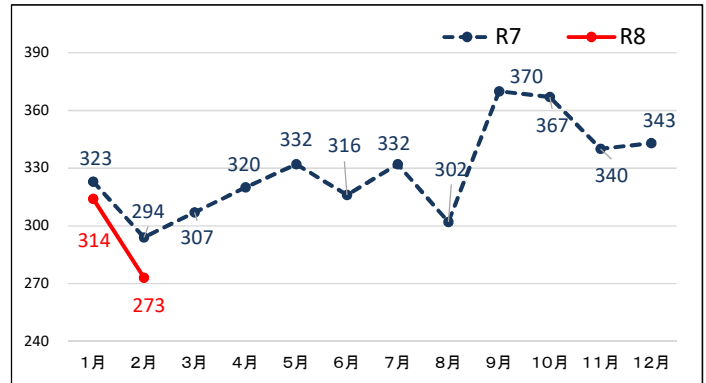

3. 刑法犯認知月別状況